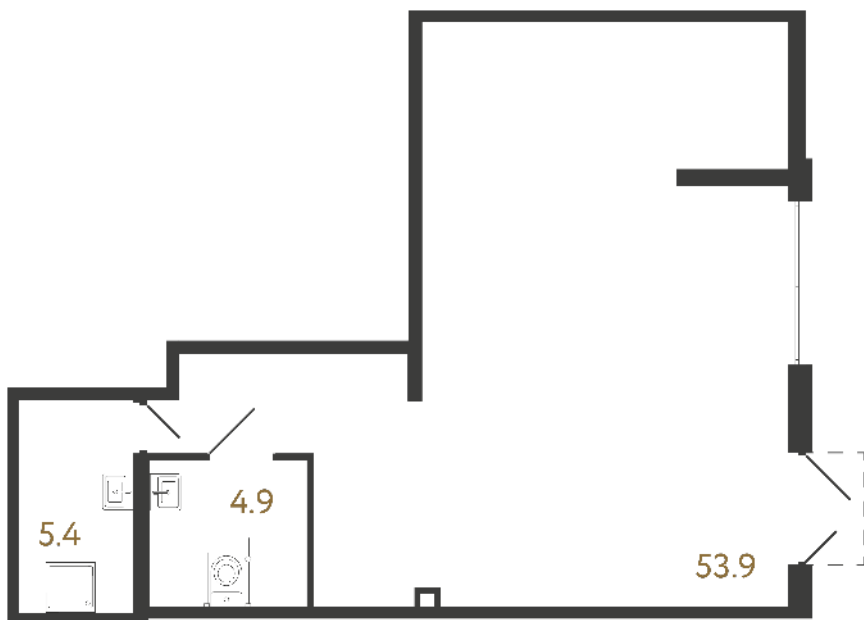

Адрес дома

г. Санкт-Петербург
Выборгский р-н
Шостаковича ул., д. 1

Помещение 1143

Ссылка на сайт (активна до внесения оплаты за бронирование)

Площадь **64.2 м²**
Объект **Струны**
Корпус **1**
Этаж **1 из 23**
Срок сдачи **I очередь: 4 квартал 2026**

При 100% оплате
24 900 000 ₽

Продажа от физ. лица

Расположение помещения на этаже