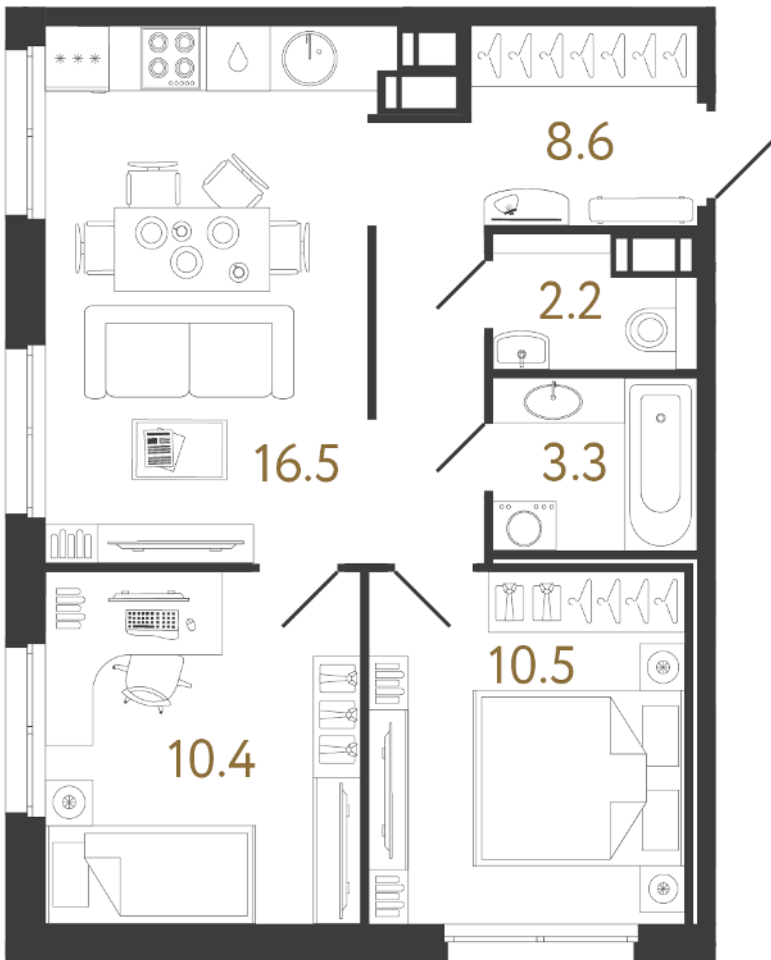

Двухкомнатная квартира 2-1Е

Ссылка на сайт (активна до внесения оплаты за бронирование)

Площадь	51.5 м²
Жилая	20.9 м²
Объект	Струны 2 оч.
Корпус	7
Этаж	4 из 15
Срок сдачи	II очередь: 4 квартал 2027

При 100% оплате
14 021 570 ₽

С белой отделкой

Большая кухня

Европланировка

Расположение корпуса

Расположение квартиры на этаже