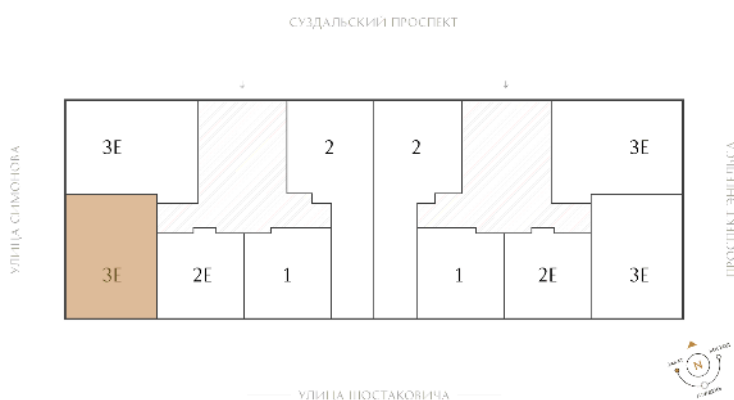

Двухкомнатная квартира 2-1Е

Ссылка на сайт (активна до внесения оплаты за бронирование)

Площадь	51.5 м²
Жилая	20.9 м²
Объект	Струны 2 оч.
Корпус	7
Этаж	4 из 15
Срок сдачи	II очередь: 4 квартал 2027

При 100% оплате
14 021 570 ₽

С белой отделкой

Большая кухня

Европланировка

Расположение корпуса

Расположение квартиры на этаже