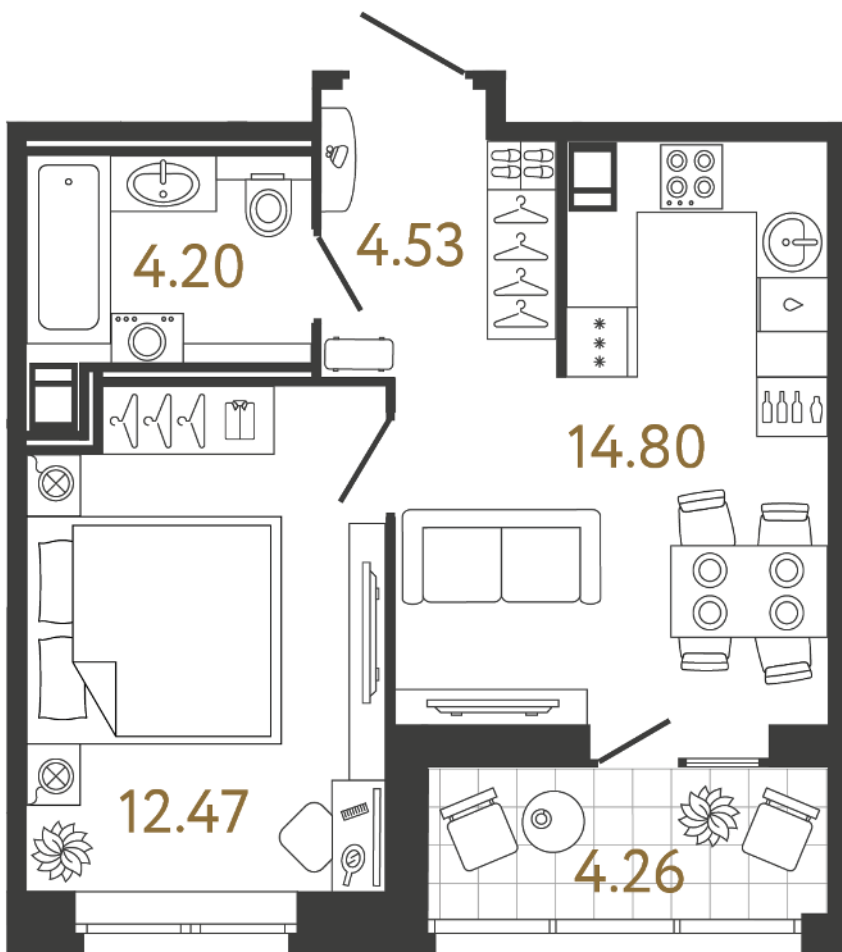

## Однокомнатная квартира 1-8В

**Ссылка на сайт** (активна до внесения оплаты за бронирование)

Площадь	<b>36.0 м²</b>
Жилая	<b>12.5 м²</b>
Объект	<b>Ultra City 3</b>
Корпус	<b>1</b>
Этаж	<b>11 из 17</b>
Срок сдачи	<b>4 квартал 2027</b>

При 100% оплате  
**9 816 052 ₽**

С белой отделкой

Лоджия

Расположение корпуса

Расположение квартиры на этаже