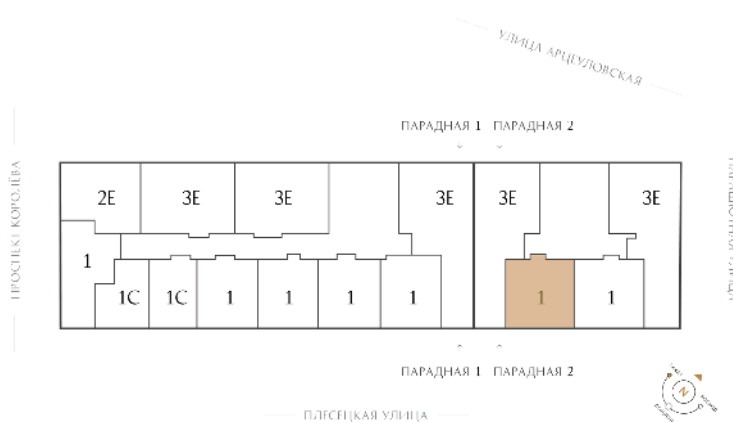

## Однокомнатная квартира 1-8В

**Ссылка на сайт** (активна до внесения оплаты за бронирование)

Площадь	<b>36.0 м²</b>
Жилая	<b>12.5 м²</b>
Объект	<b>Ultra City 3</b>
Корпус	<b>1</b>
Этаж	<b>11 из 17</b>
Срок сдачи	<b>4 квартал 2027</b>

При 100% оплате  
**9 816 052 ₽**

С белой отделкой

Лоджия

Расположение корпуса

Расположение квартиры на этаже