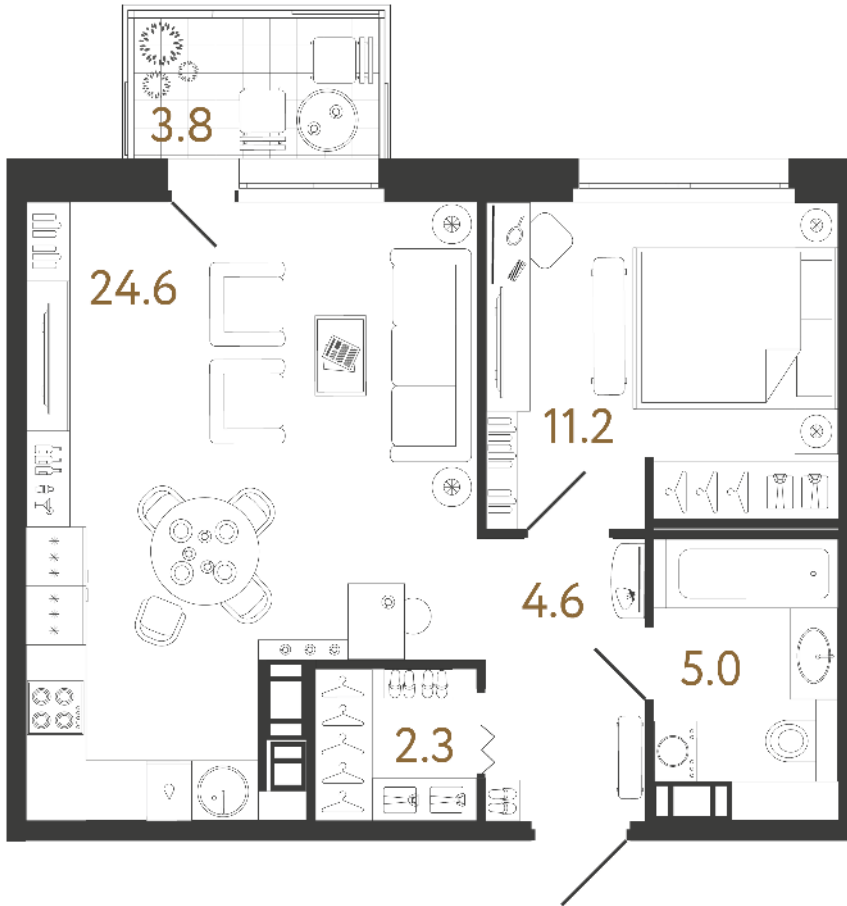

Адрес дома

г. Санкт-Петербург
Фрунзенский р-н
Лиговский пр., д.240

Однокомнатная квартира 1-12

Ссылка на сайт (активна до внесения оплаты за бронирование)

Площадь	47.7 м²
Жилая	11.2 м²
Объект	Куинджи
Корпус	2
Этаж	10 из 14
Срок сдачи	4 квартал 2026

При 100% оплате
17 682 094 ₽

С белой отделкой

Балкон

Большая кухня

Европланировка

Расположение квартиры на этаже