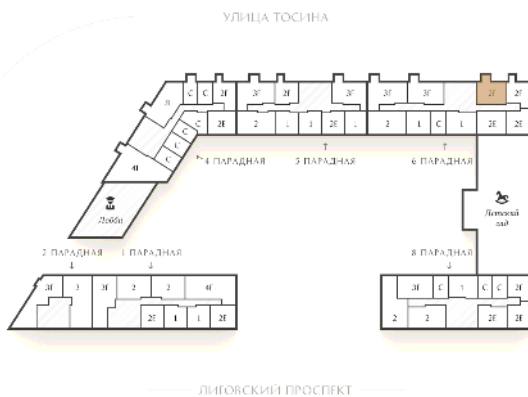

Адрес дома

г. Санкт-Петербург
Фрунзенский р-н
Лиговский пр., д.240

Однокомнатная квартира 1-12

Ссылка на сайт (активна до внесения оплаты за бронирование)

Площадь	47.7 м²
Жилая	11.2 м²
Объект	Куинджи
Корпус	2
Этаж	10 из 14
Срок сдачи	4 квартал 2026

При 100% оплате
17 682 094 ₽

С белой отделкой

Балкон

Большая кухня

Европланировка

Расположение квартиры на этаже