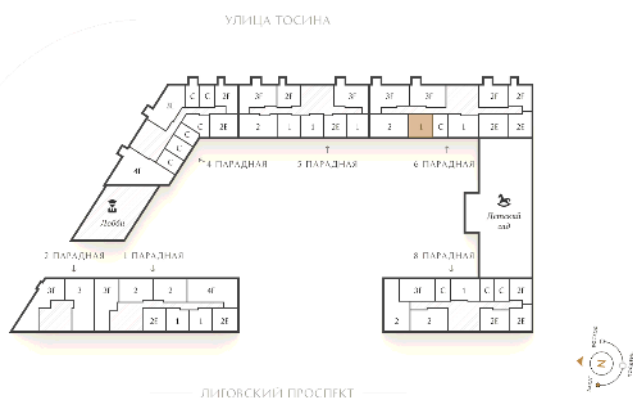

Расположение квартиры на этаже