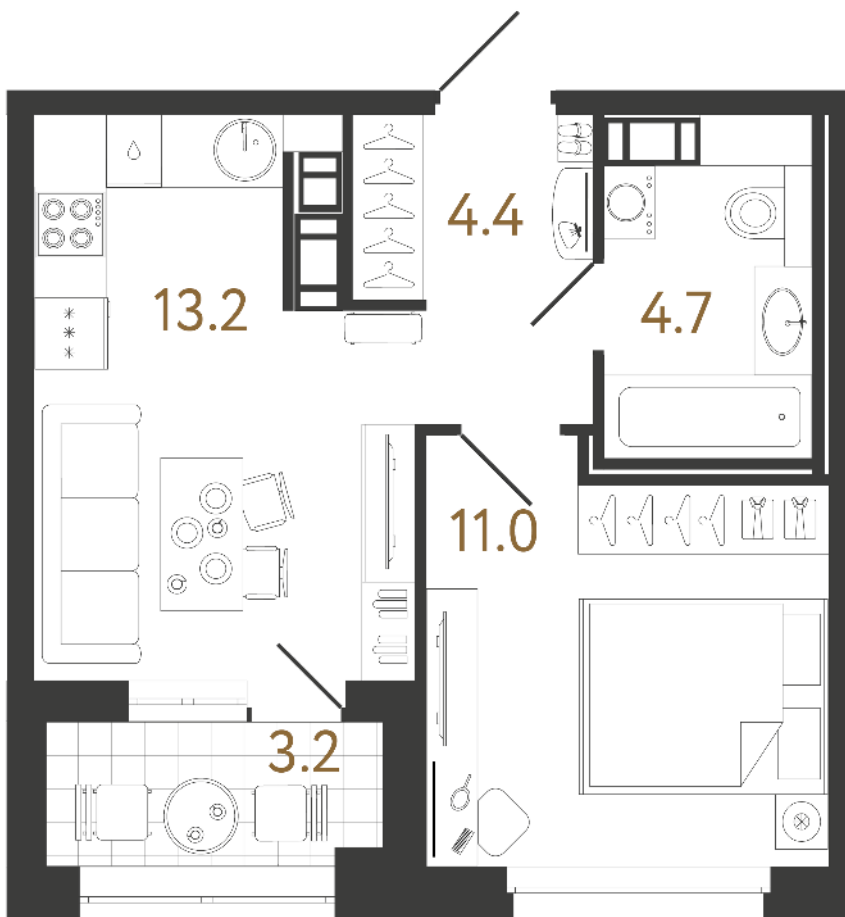

## Однокомнатная квартира 1-2

**Ссылка на сайт** (активна до внесения оплаты за бронирование)

Площадь	<b>33.3 м²</b>
Жилая	<b>11.0 м²</b>
Объект	<b>Куинджи</b>
Корпус	<b>2</b>
Этаж	<b>9 из 14</b>
Срок сдачи	<b>4 квартал 2026</b>

При 100% оплате  
**13 885 371 ₽**

С белой отделкой

Лоджия

Расположение квартиры на этаже