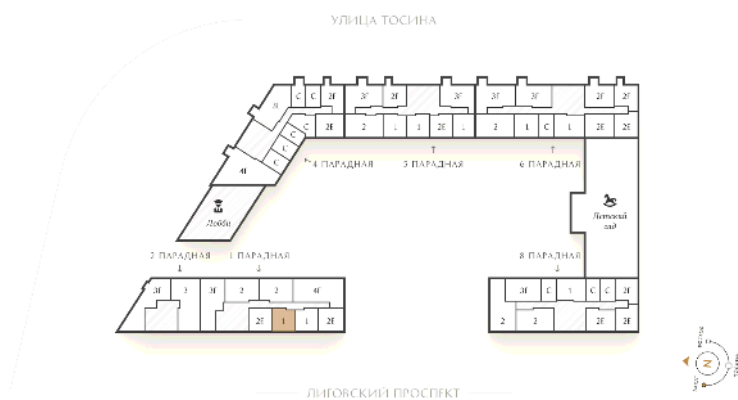

Адрес дома

**г. Санкт-Петербург
Фрунзенский р-н
Лиговский пр., д.240**

Однокомнатная квартира 1-1В

Ссылка на сайт (активна до внесения оплаты за бронирование)

Площадь	31.5 м²
Жилая	11.0 м²
Объект	Куинджи
Корпус	2
Этаж	9 из 14
Срок сдачи	4 квартал 2026

При 100% оплате
13 134 810 ₽

С белой отделкой

Лоджия

Расположение квартиры на этаже