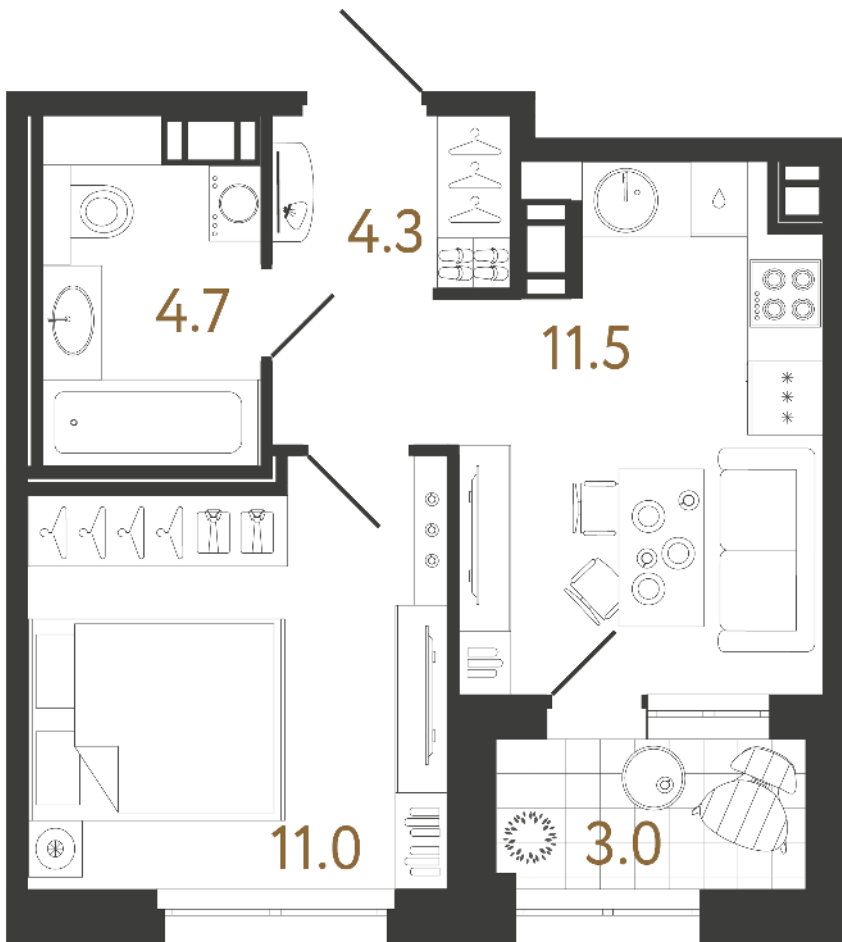

Адрес дома

**г. Санкт-Петербург
Фрунзенский р-н
Лиговский пр., д.240**

Однокомнатная квартира 1-1В

Ссылка на сайт (активна до внесения оплаты за бронирование)

Площадь	31.5 м²
Жилая	11.0 м²
Объект	Куинджи
Корпус	2
Этаж	9 из 14
Срок сдачи	4 квартал 2026

При 100% оплате
13 134 810 ₽

С белой отделкой

Лоджия

Расположение квартиры на этаже