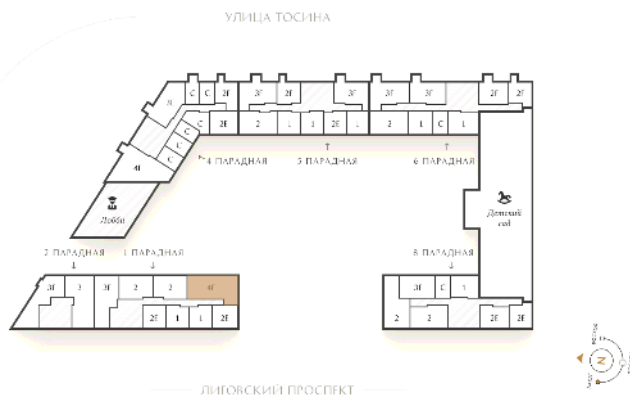

Адрес дома

г. Санкт-Петербург
Фрунзенский р-н
Лиговский пр., д.240

Трёхкомнатная квартира 3-1

Ссылка на сайт (активна до внесения оплаты за бронирование)

Площадь	82.5 м²
Жилая	39.8 м²
Объект	Куинджи
Корпус	2
Этаж	3 из 14
Срок сдачи	4 квартал 2026

При 100% оплате
24 312 123 ₽

С белой отделкой

Лоджия

Большая кухня

Европланировка

Расположение квартиры на этаже