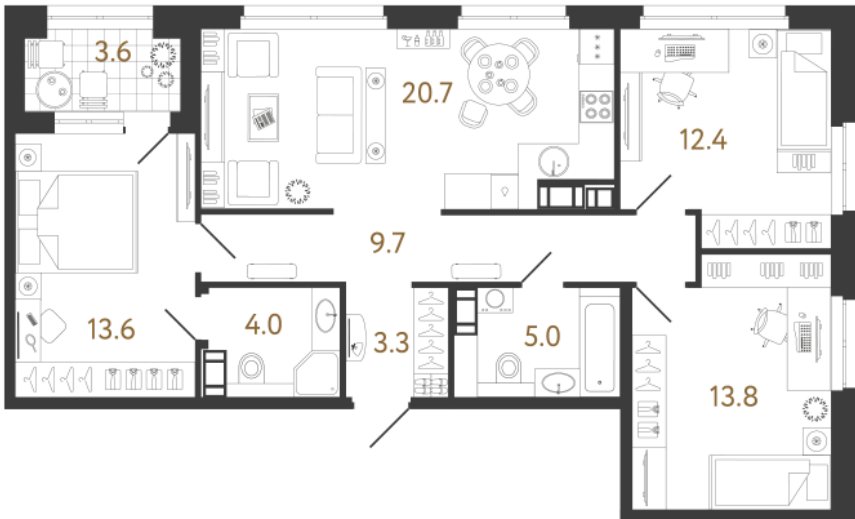

Адрес дома

г. Санкт-Петербург
Фрунзенский р-н
Лиговский пр., д.240

Трёхкомнатная квартира 3-1

Ссылка на сайт (активна до внесения оплаты за бронирование)

Площадь	82.5 м²
Жилая	39.8 м²
Объект	Куинджи
Корпус	2
Этаж	3 из 14
Срок сдачи	4 квартал 2026

При 100% оплате
24 312 123 ₽

С белой отделкой

Лоджия

Большая кухня

Европланировка

Расположение квартиры на этаже