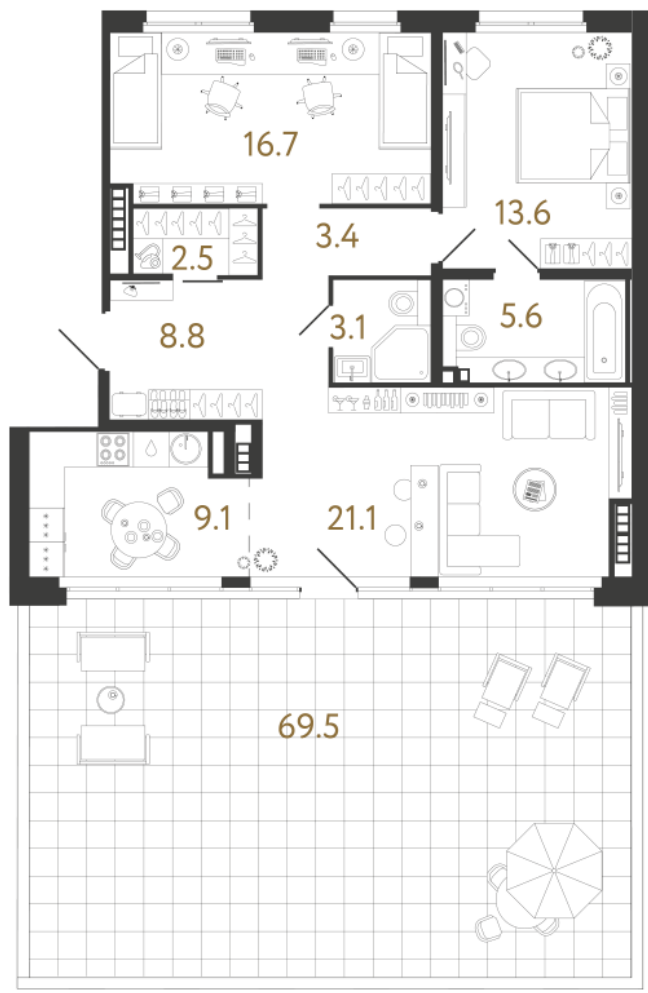

# ВИЗИОНЕР

Адрес дома

г. Санкт-Петербург  
Петроградский р-н  
Средняя Колтовская, д. 9-11

## Трёхкомнатная квартира 3-1Т

**Ссылка на сайт** (активна до внесения оплаты за бронирование)

Площадь	<b>83.9 м²</b>
Жилая	<b>51.4 м²</b>
Объект	<b>Визионер</b>
Корпус	<b>3</b>
Этаж	<b>5 из 5</b>
Срок сдачи	<b>Скоро в продаже</b>

### Цена по запросу

С террасой

Большая кухня

Европланировка

УЛИЦА МАЛАЯ ЗЕВНИЧА

УЛИЦА СРЕДНЯЯ КОЛТОВСКАЯ

УЛИЦА КОРТУСНАЯ

УЛИЦА СРЕДНЯЯ КОЛТОВСКАЯ