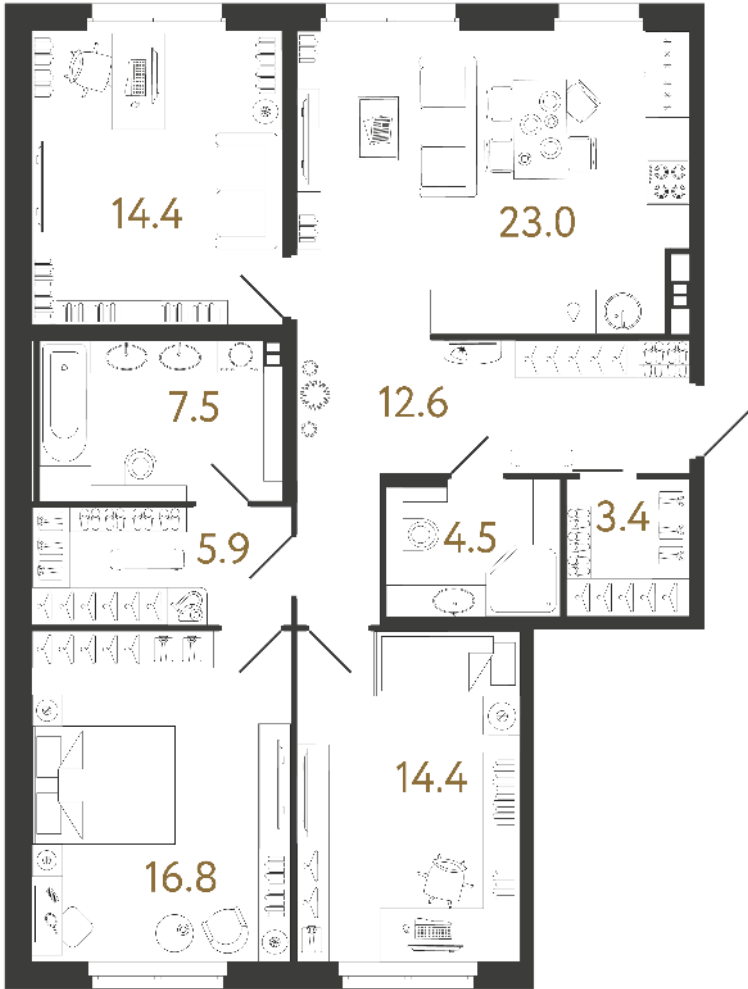

ВИЗИОНЕР

Адрес дома

г. Санкт-Петербург
Петроградский р-н
Средняя Колтовская, д. 9-11

Трёхкомнатная квартира 3-7

Ссылка на сайт (активна до внесения оплаты за бронирование)

Площадь	102.5 м²
Жилая	45.6 м²
Объект	Визионер
Корпус	3
Этаж	2 из 5
Срок сдачи	Скоро в продаже

Цена по запросу

Большая кухня

Европланировка

Расположение квартиры на этаже

RBI THE ART
OF REAL ESTATE

Отдел продаж
+7 (812) 320-76-76
rbi.ru

Режим работы
Пн-Чт с 9:00 до 20:00
Пт с 9:00 до 19:00
Сб и Вс — по записи