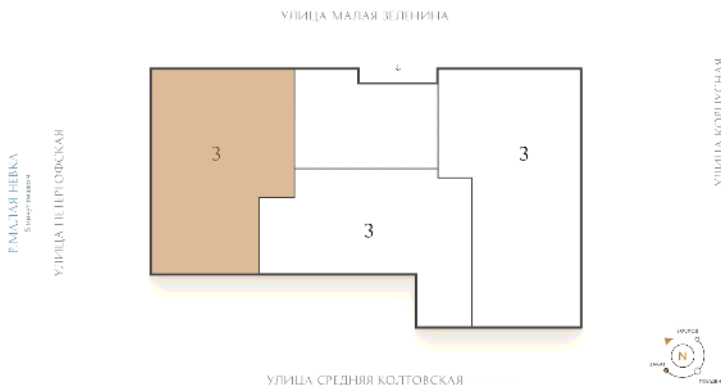

Расположение квартиры на этаже

RBI THE ART
OF REAL ESTATE

Отдел продаж
+7 (812) 320-76-76
rbi.ru

Режим работы
Пн-Чт с 9:00 до 20:00
Пт с 9:00 до 19:00
Сб и Вс — по записи