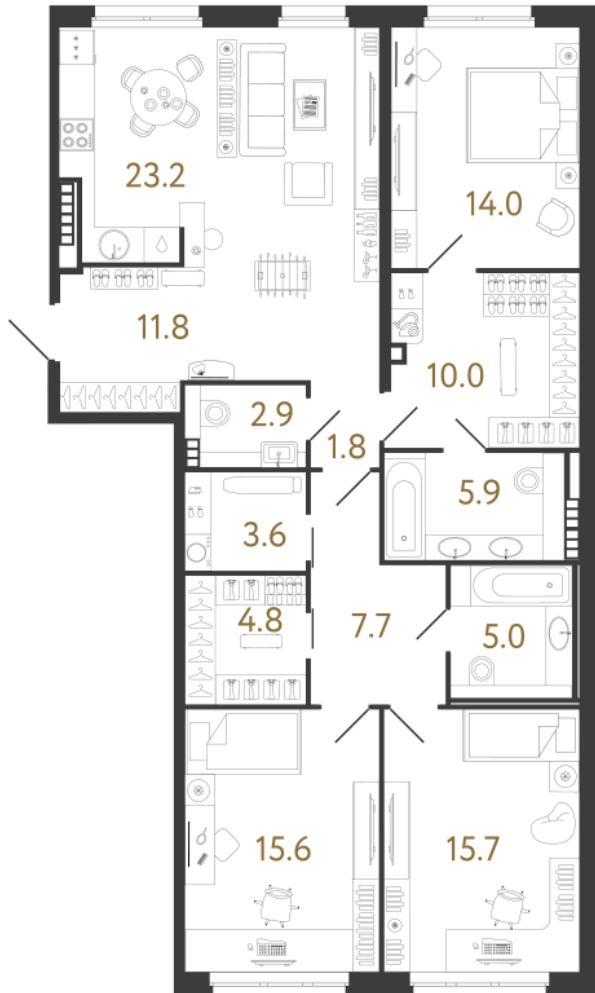

ВИЗИОНЕР

Адрес дома

г. Санкт-Петербург
Петроградский р-н
Средняя Колтовская, д. 9-11

Трёхкомнатная квартира 3-14

Ссылка на сайт (активна до внесения оплаты за бронирование)

Площадь	122.0 м²
Жилая	45.3 м²
Объект	Визионер
Корпус	3
Этаж	4 из 5
Срок сдачи	Скоро в продаже

Цена по запросу

Большая кухня

Европланировка

УЛИЦА МАЛАЯ ЗЕЛЕНИНА

УЛИЦА ПЕТРОВСКАЯ
Благодатная

УЛИЦА КОРПУСНАЯ

УЛИЦА СРЕДНЯЯ КОЛТОВСКАЯ

Расположение квартиры на этаже