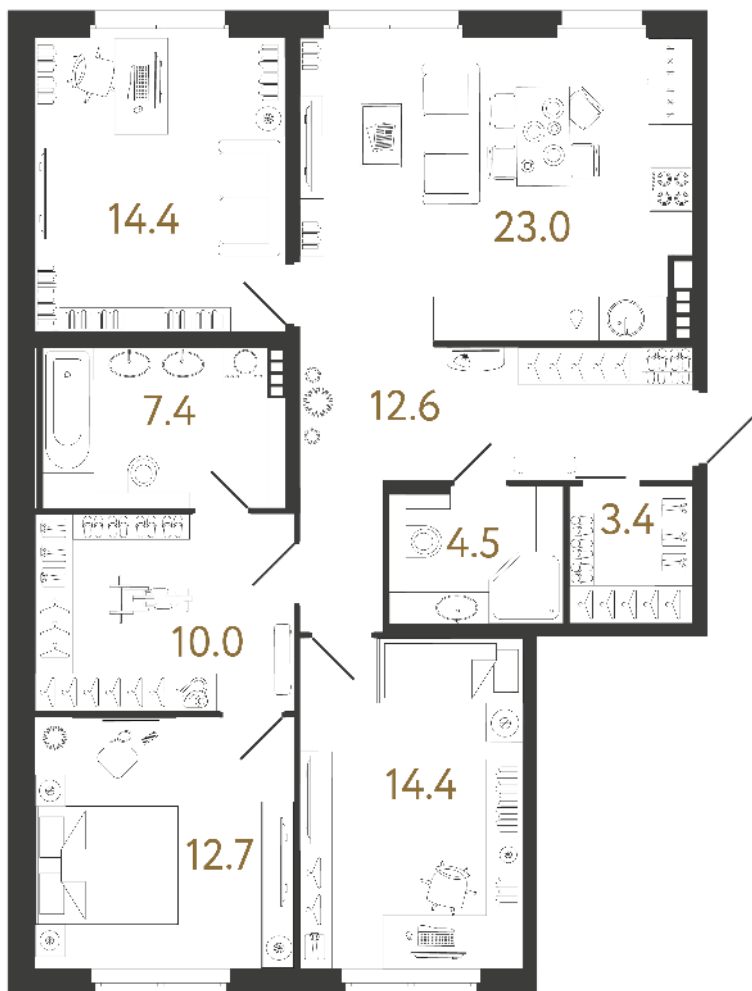

## Трёхкомнатная квартира 3-7

**Ссылка на сайт** (активна до внесения оплаты за бронирование)

Площадь	<b>102.4 м²</b>
Жилая	<b>41.5 м²</b>
Объект	<b>Визионер</b>
Корпус	<b>3</b>
Этаж	<b>3 из 5</b>
Срок сдачи	<b>Скоро в продаже</b>

### Цена по запросу

Большая кухня

Европланировка

УЛИЦА МАЛАЯ ЗЕЛЕНИНА

УЛИЦА ПЕТРОВСКАЯ  
Благодатная

УЛИЦА КОРПУСНАЯ

УЛИЦА СРЕДНЯЯ КОЛТОВСКАЯ

Расположение квартиры на этаже