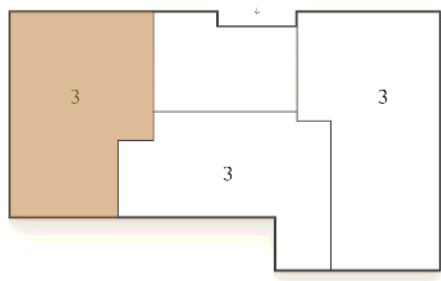

## Трёхкомнатная квартира 3-7

**Ссылка на сайт** (активна до внесения оплаты за бронирование)

Площадь	<b>102.4 м²</b>
Жилая	<b>41.5 м²</b>
Объект	<b>Визионер</b>
Корпус	<b>3</b>
Этаж	<b>3 из 5</b>
Срок сдачи	<b>Скоро в продаже</b>

### Цена по запросу

Большая кухня

Европланировка

УЛИЦА МАЛАЯ ЗЕЛЕНИНА

УЛИЦА ПЕТРОВСКАЯ  
Благодатная

УЛИЦА КОРПУСНАЯ

УЛИЦА СРЕДНЯЯ КОЛТОВСКАЯ

Расположение квартиры на этаже