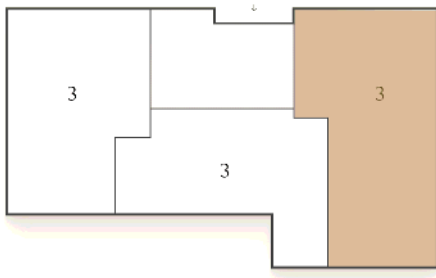

## Трёхкомнатная квартира 3-14

**Ссылка на сайт** (активна до внесения оплаты за бронирование)

Площадь	<b>122.4 м²</b>
Жилая	<b>48.0 м²</b>
Объект	<b>Визионер</b>
Корпус	<b>3</b>
Этаж	<b>2 из 5</b>
Срок сдачи	<b>Скоро в продаже</b>

### Цена по запросу

Большая кухня

Европланировка

УЛИЦА МАЛАЯ ЗЕЛЕНИНА

УЛИЦА ПЕТРОВСКАЯ  
Благодатная

УЛИЦА КОРПУСНАЯ

УЛИЦА СРЕДНЯЯ КОЛТОВСКАЯ

Расположение квартиры на этаже