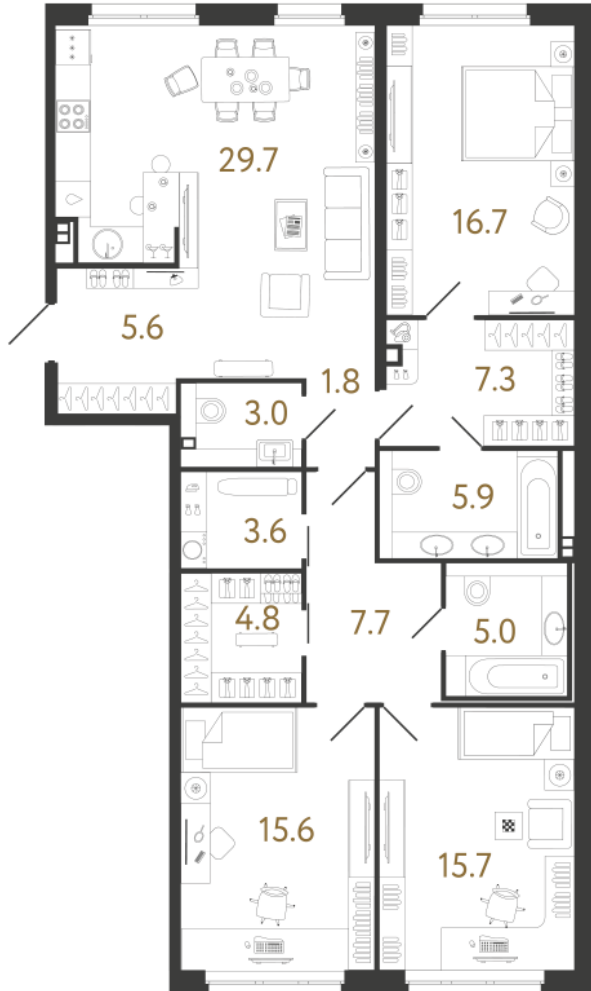

## Трёхкомнатная квартира 3-14

**Ссылка на сайт** (активна до внесения оплаты за бронирование)

Площадь	<b>122.4 м²</b>
Жилая	<b>48.0 м²</b>
Объект	<b>Визионер</b>
Корпус	<b>3</b>
Этаж	<b>2 из 5</b>
Срок сдачи	<b>Скоро в продаже</b>