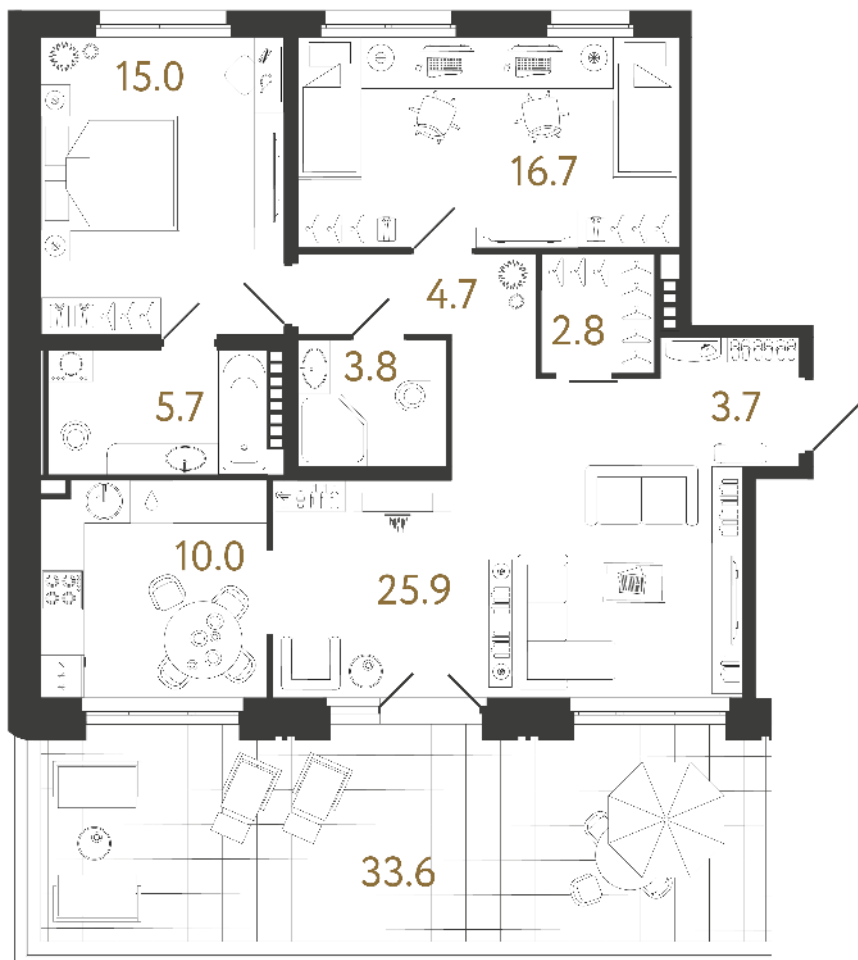

ВИЗИОНЕР

Адрес дома

г. Санкт-Петербург
Петроградский р-н
Средняя Колтовская, д. 9-11

Трёхкомнатная квартира 3-2Т

Ссылка на сайт (активна до внесения оплаты за бронирование)

Площадь	88.3 м²
Жилая	57.6 м²
Объект	Визионер
Корпус	3
Этаж	4 из 5
Срок сдачи	Скоро в продаже

Цена по запросу

- С террасой
- Большая кухня
- Европланировка

УЛИЦА МАЛАЯ ЗЕЛЕНИНА

УЛИЦА ПЕТРОВСКАЯ
Благодатная

УЛИЦА КОЛТУСНАЯ

УЛИЦА СРЕДНЯЯ КОЛТОВСКАЯ

Расположение квартиры на этаже

RBI THE ART
OF REAL ESTATE