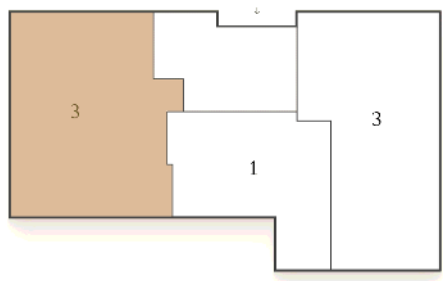

ВИЗИОНЕР

Адрес дома

г. Санкт-Петербург
Петроградский р-н
Средняя Колтовская, д. 9-11

Трёхкомнатная квартира 3-2Т

Ссылка на сайт (активна до внесения оплаты за бронирование)

Площадь	88.3 м²
Жилая	57.6 м²
Объект	Визионер
Корпус	3
Этаж	4 из 5
Срок сдачи	Скоро в продаже

Цена по запросу

- С террасой
- Большая кухня
- Европланировка

УЛИЦА МАЛАЯ ЗЕЛЕНИНА

УЛИЦА ПЕТРОВСКАЯ
Благодатная

УЛИЦА КОЛТУСНАЯ

УЛИЦА СРЕДНЯЯ КОЛТОВСКАЯ

Расположение квартиры на этаже

RBI THE ART
OF REAL ESTATE