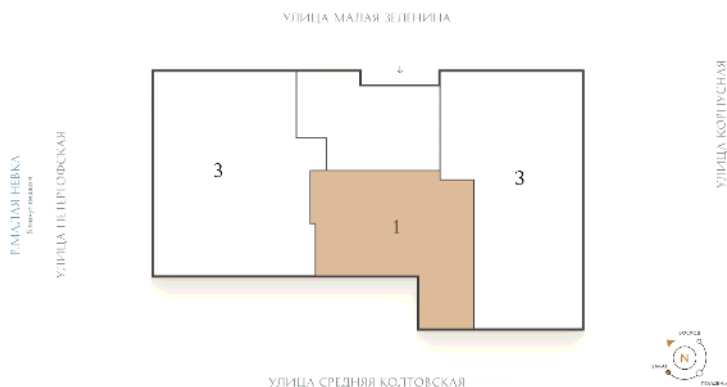

Расположение квартиры на этаже

RBI THE ART OF REAL ESTATE

Отдел продаж
+7 (812) 320-76-76
rbi.ru

Режим работы
Пн-Чт с 9:00 до 20:00
Пт с 9:00 до 19:00
Сб и Вс — по записи