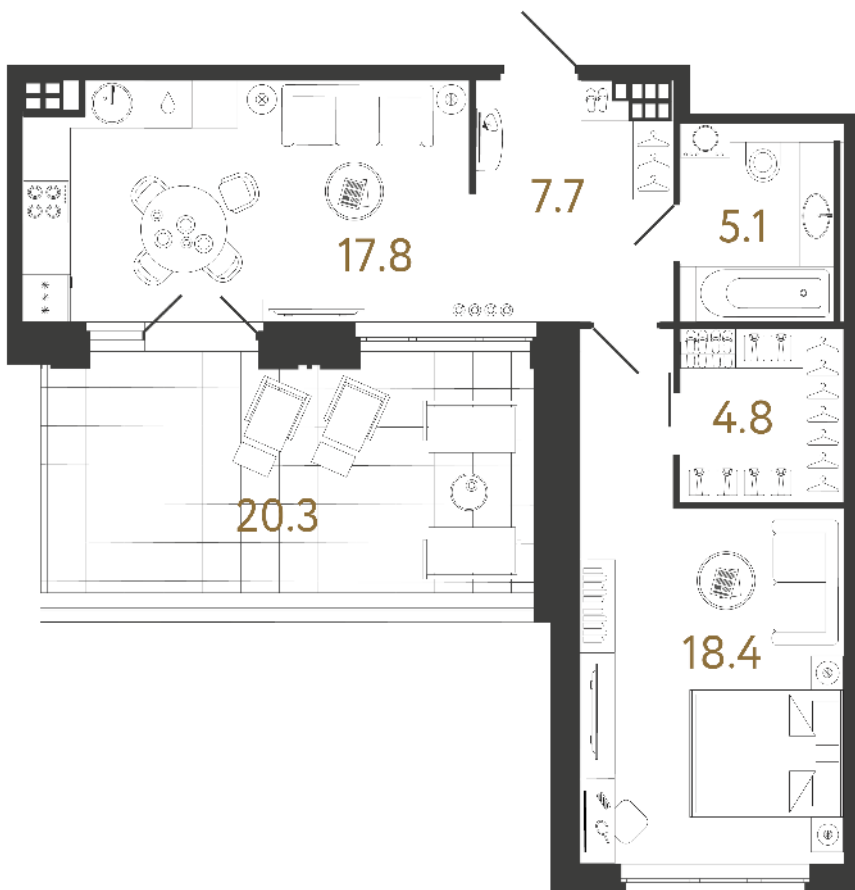

## Однокомнатная квартира 1-7Т

**Ссылка на сайт** (активна до внесения оплаты за бронирование)

Площадь	<b>53.8 м²</b>
Жилая	<b>18.4 м²</b>
Объект	<b>Визионер</b>
Корпус	<b>3</b>
Этаж	<b>4 из 5</b>
Срок сдачи	<b>Скоро в продаже</b>