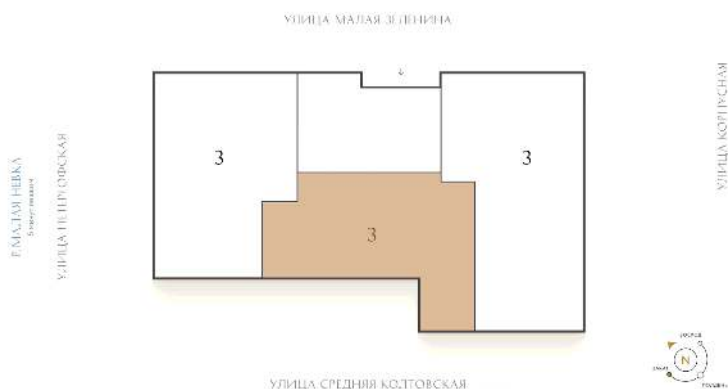

Расположение квартиры на этаже

RBI THE ART OF REAL ESTATE

Отдел продаж
+7 (812) 320-76-76
rbi.ru

Режим работы
Пн-Чт с 9:00 до 20:00
Пт с 9:00 до 19:00
Сб и Вс — по записи