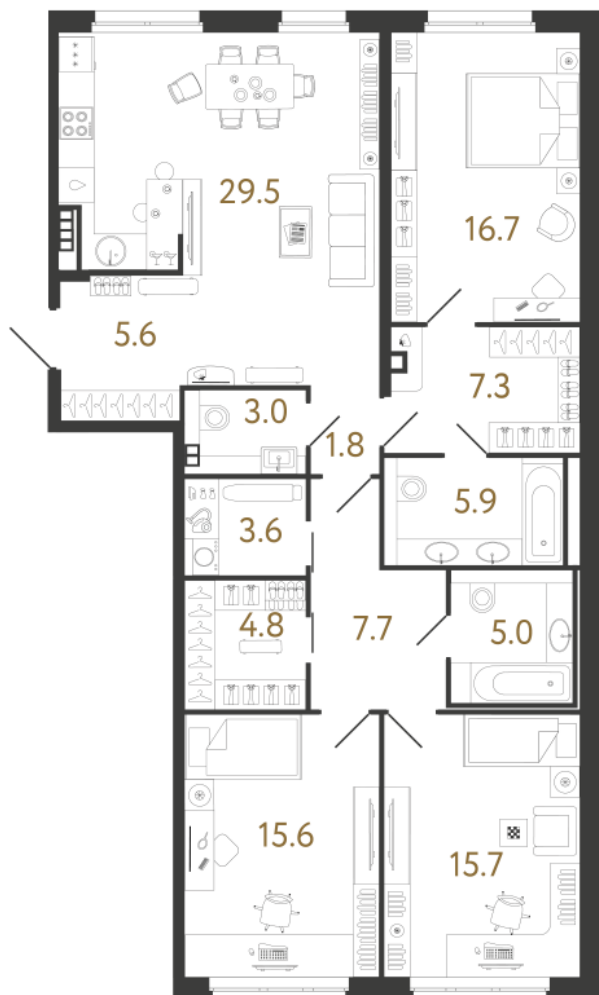

ВИЗИОНЕР

Адрес дома

г. Санкт-Петербург
Петроградский р-н
Средняя Колтовская, д. 9-11

Трёхкомнатная квартира 3-14

Ссылка на сайт (активна до внесения оплаты за бронирование)

Площадь	122.2 м²
Жилая	48.0 м²
Объект	Визионер
Корпус	3
Этаж	3 из 5
Срок сдачи	Скоро в продаже

Цена по запросу

Большая кухня

Европланировка

УЛИЦА МАЛАЯ ЗЕЛЕНИНА

УЛИЦА ПЕТЕРБУРСКАЯ

УЛИЦА КОЛТОВСКАЯ

УЛИЦА СРЕДНЯЯ КОЛТОВСКАЯ

Расположение квартиры на этаже