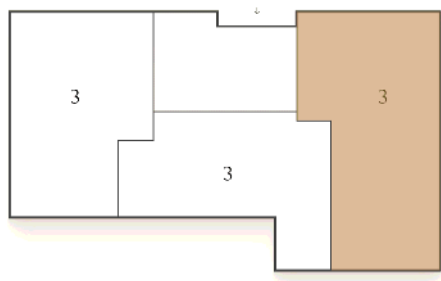

ВИЗИОНЕР

Адрес дома

г. Санкт-Петербург
Петроградский р-н
Средняя Колтовская, д. 9-11

Трёхкомнатная квартира 3-14

Ссылка на сайт (активна до внесения оплаты за бронирование)

Площадь	122.2 м²
Жилая	48.0 м²
Объект	Визионер
Корпус	3
Этаж	3 из 5
Срок сдачи	Скоро в продаже

Цена по запросу

Большая кухня

Европланировка

УЛИЦА МАЛАЯ ЗЕЛЕНИНА

УЛИЦА ПЕТЕРБУРСКАЯ

УЛИЦА КОЛТОВСКАЯ

УЛИЦА СРЕДНЯЯ КОЛТОВСКАЯ

Расположение квартиры на этаже