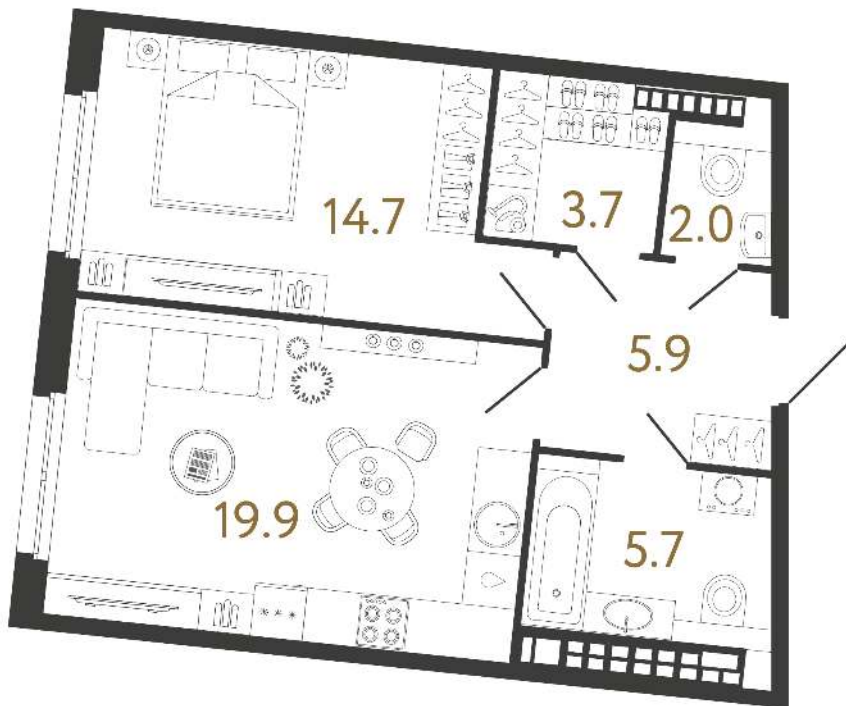

ВИЗИОНЕР

Адрес дома

г. Санкт-Петербург
Петроградский р-н
Средняя Колтовская, д. 9-11

Однокомнатная квартира 1-6

Ссылка на сайт (активна до внесения оплаты за бронирование)

Площадь	51.9 м²
Жилая	14.7 м²
Объект	Визионер
Корпус	2
Этаж	8 из 9
Срок сдачи	Скоро в продаже

Цена по запросу

Большая кухня

Европланировка

Расположение квартиры на этаже

RBI THE ART OF REAL ESTATE

Отдел продаж
+7 (812) 320-76-76
rbi.ru

Режим работы
Пн-Чт с 9:00 до 20:00
Пт с 9:00 до 19:00
Сб и Вс — по записи