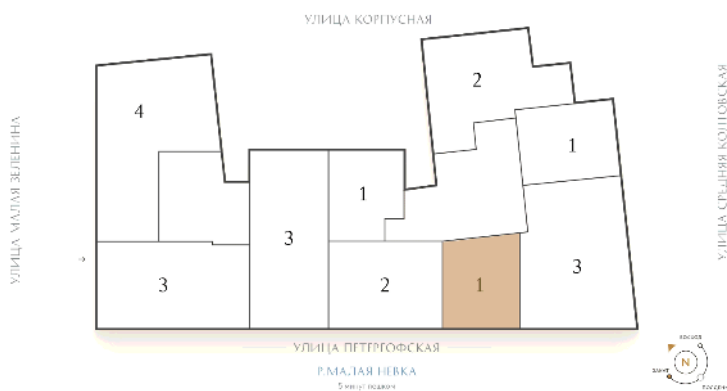

Расположение квартиры на этаже

RBI THE ART OF REAL ESTATE

Отдел продаж
+7 (812) 320-76-76
rbi.ru

Режим работы
Пн-Чт с 9:00 до 20:00
Пт с 9:00 до 19:00
Сб и Вс — по записи