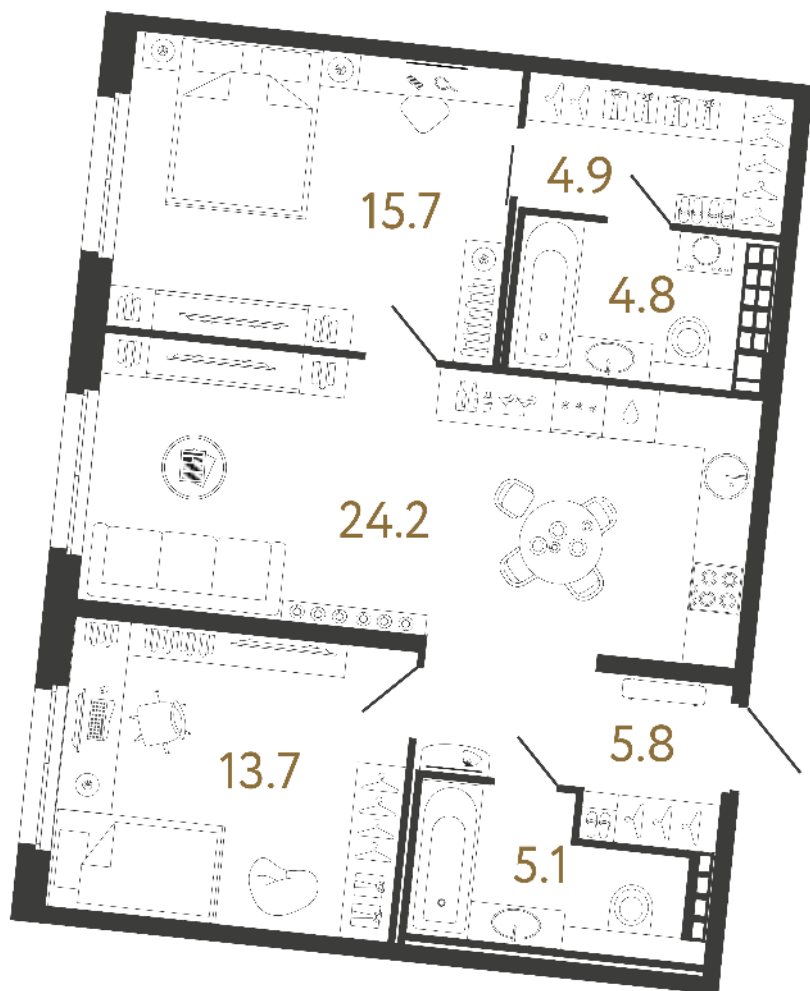

ВИЗИОНЕР

Адрес дома

г. Санкт-Петербург
Петроградский р-н
Средняя Колтовская, д. 9-11

Двухкомнатная квартира 2-7

Ссылка на сайт (активна до внесения оплаты за бронирование)

Площадь	74.2 м²
Жилая	29.4 м²
Объект	Визионер
Корпус	2
Этаж	5 из 9
Срок сдачи	Скоро в продаже

Цена по запросу

Большая кухня

Европланировка

Расположение квартиры на этаже

RBI THE ART OF REAL ESTATE

Отдел продаж
+7 (812) 320-76-76
rbi.ru

Режим работы
Пн-Чт с 9:00 до 20:00
Пт с 9:00 до 19:00
Сб и Вс — по записи