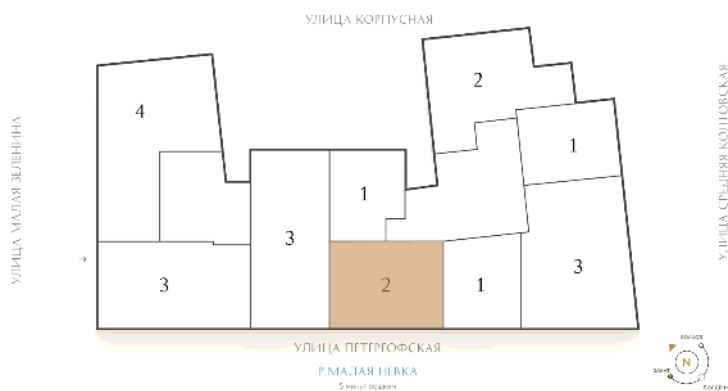

ВИЗИОНЕР

Адрес дома

г. Санкт-Петербург
Петроградский р-н
Средняя Колтовская, д. 9-11

Двухкомнатная квартира 2-7

Ссылка на сайт (активна до внесения оплаты за бронирование)

Площадь	74.2 м²
Жилая	29.4 м²
Объект	Визионер
Корпус	2
Этаж	5 из 9
Срок сдачи	Скоро в продаже

Цена по запросу

Большая кухня

Европланировка

Расположение квартиры на этаже

RBI THE ART OF REAL ESTATE

Отдел продаж
+7 (812) 320-76-76
rbi.ru

Режим работы
Пн-Чт с 9:00 до 20:00
Пт с 9:00 до 19:00
Сб и Вс — по записи