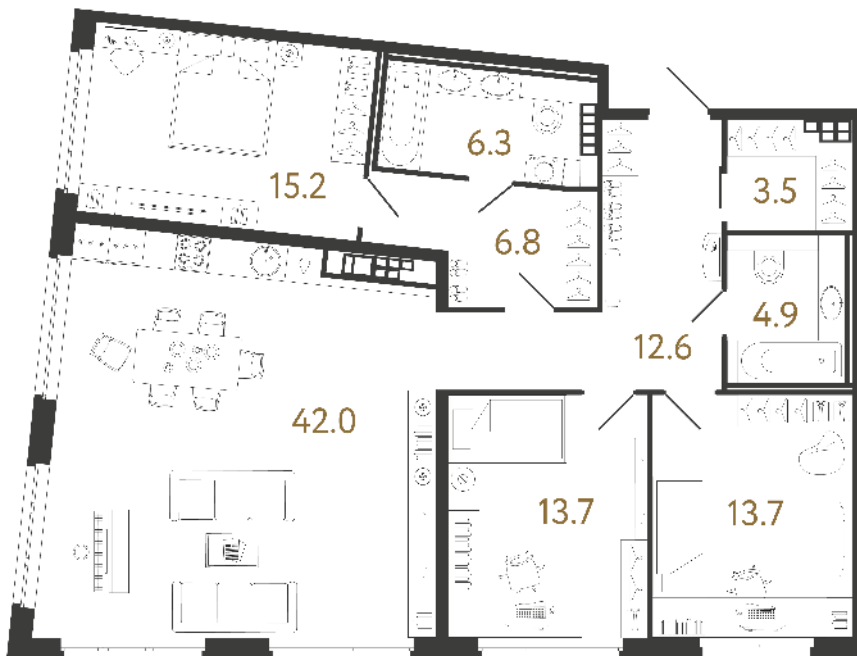

## Трёхкомнатная квартира 3-12

**Ссылка на сайт** (активна до внесения оплаты за бронирование)

Площадь	<b>118.7 м²</b>
Жилая	<b>42.6 м²</b>
Объект	<b>Визионер</b>
Корпус	<b>2</b>
Этаж	<b>6 из 9</b>
Срок сдачи	<b>Скоро в продаже</b>