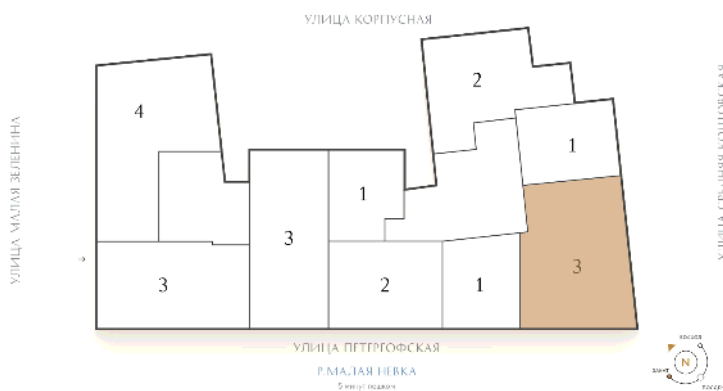

Расположение квартиры на этаже

RBI THE ART
OF REAL ESTATE

Отдел продаж
+7 (812) 320-76-76
rbi.ru

Режим работы
Пн-Чт с 9:00 до 20:00
Пт с 9:00 до 19:00
Сб и Вс — по записи