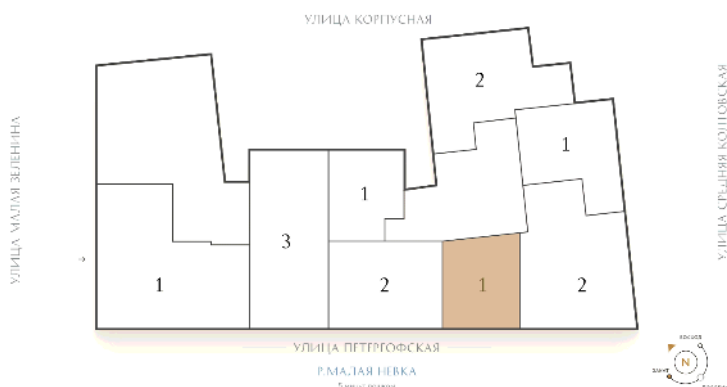

Расположение квартиры на этаже

RBI THE ART OF REAL ESTATE

Отдел продаж
+7 (812) 320-76-76
rbi.ru

Режим работы
Пн-Чт с 9:00 до 20:00
Пт с 9:00 до 19:00
Сб и Вс — по записи