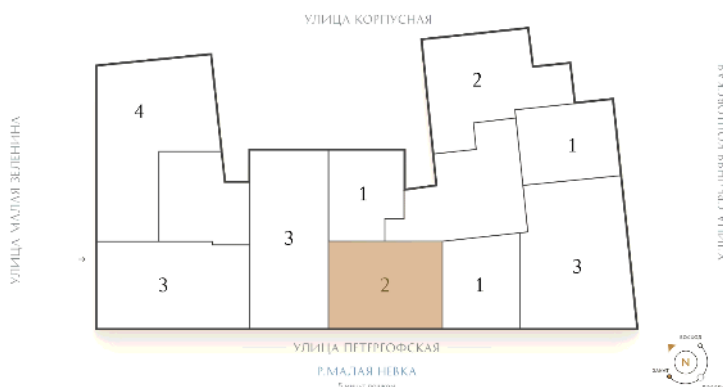

ВИЗИОНЕР

Адрес дома

г. Санкт-Петербург
Петроградский р-н
Средняя Колтовская, д. 9-11

Двухкомнатная квартира 2-7

Ссылка на сайт (активна до внесения оплаты за бронирование)

Площадь	74.0 м²
Жилая	29.4 м²
Объект	Визионер
Корпус	2
Этаж	6 из 9
Срок сдачи	Скоро в продаже

Цена по запросу

Большая кухня

Европланировка

Расположение квартиры на этаже

RBI THE ART
OF REAL ESTATE

Отдел продаж
+7 (812) 320-76-76
rbi.ru

Режим работы
Пн-Чт с 9:00 до 20:00
Пт с 9:00 до 19:00
Сб и Вс — по записи