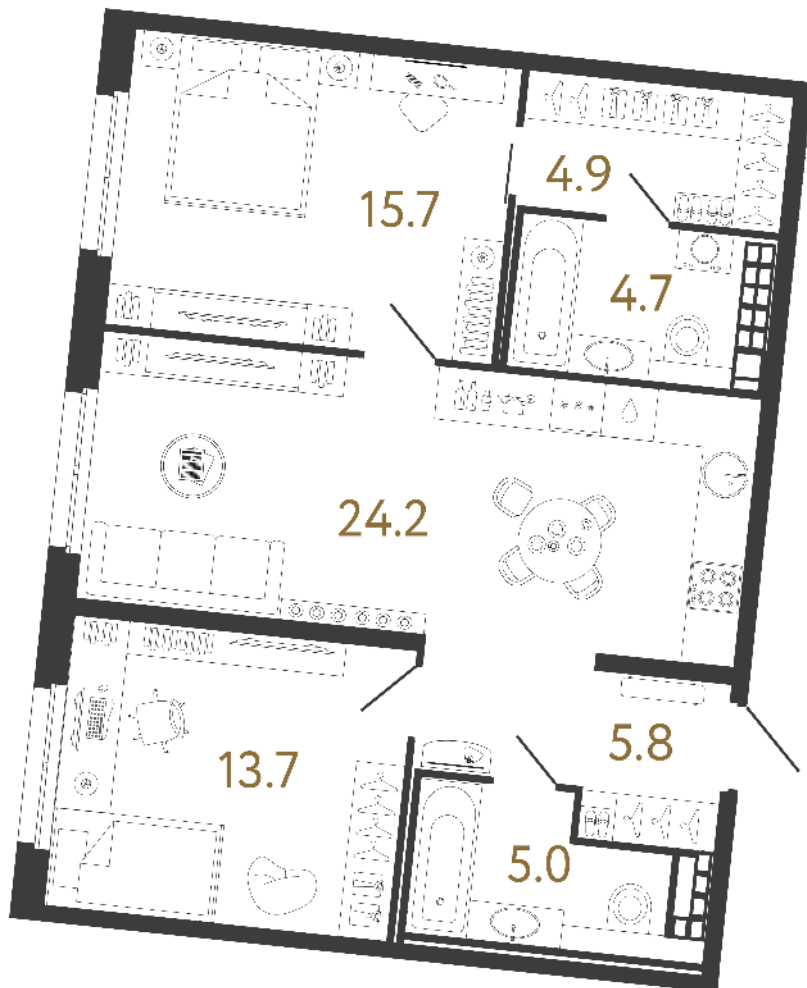

ВИЗИОНЕР

Адрес дома

г. Санкт-Петербург
Петроградский р-н
Средняя Колтовская, д. 9-11

Двухкомнатная квартира 2-7

Ссылка на сайт (активна до внесения оплаты за бронирование)

Площадь	74.0 м²
Жилая	29.4 м²
Объект	Визионер
Корпус	2
Этаж	6 из 9
Срок сдачи	Скоро в продаже

Цена по запросу

Большая кухня

Европланировка

Расположение квартиры на этаже

RBI THE ART
OF REAL ESTATE

Отдел продаж
+7 (812) 320-76-76
rbi.ru

Режим работы
Пн-Чт с 9:00 до 20:00
Пт с 9:00 до 19:00
Сб и Вс — по записи