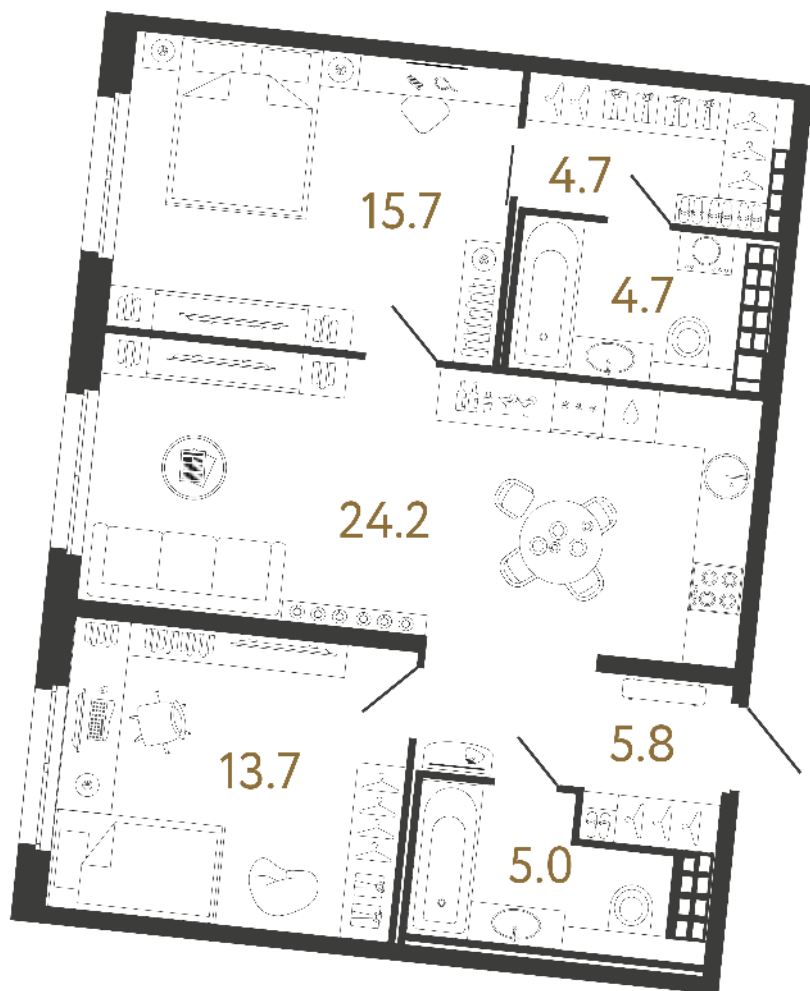

## Двухкомнатная квартира 2-7

**Ссылка на сайт** (активна до внесения оплаты за бронирование)

Площадь	<b>73.8 м<sup>2</sup></b>
Жилая	<b>29.4 м<sup>2</sup></b>
Объект	<b>Визионер</b>
Корпус	<b>2</b>
Этаж	<b>8 из 9</b>
Срок сдачи	<b>Скоро в продаже</b>

### Цена по запросу

Большая кухня

Европланировка

Расположение квартиры на этаже

**RBI** THE ART  
OF REAL ESTATE

Отдел продаж  
**+7 (812) 320-76-76**  
**rbi.ru**

Режим работы  
**Пн-Чт с 9:00 до 20:00**  
**Пт с 9:00 до 19:00**  
**Сб и Вс — по записи**