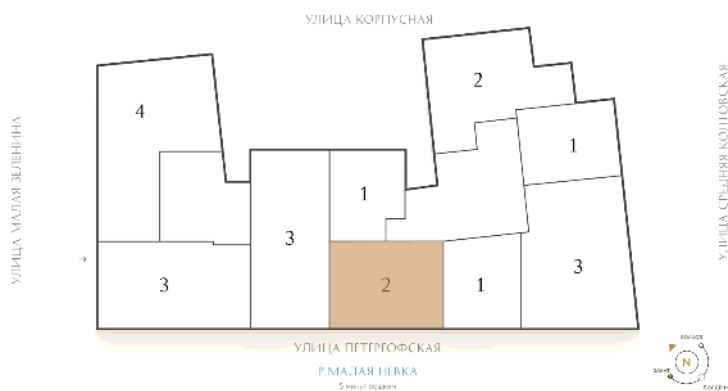

## Двухкомнатная квартира 2-7

**Ссылка на сайт** (активна до внесения оплаты за бронирование)

Площадь	<b>73.8 м<sup>2</sup></b>
Жилая	<b>29.4 м<sup>2</sup></b>
Объект	<b>Визионер</b>
Корпус	<b>2</b>
Этаж	<b>8 из 9</b>
Срок сдачи	<b>Скоро в продаже</b>

### Цена по запросу

Большая кухня

Европланировка

Расположение квартиры на этаже

**RBI** THE ART  
OF REAL ESTATE

Отдел продаж  
**+7 (812) 320-76-76**  
**rbi.ru**

Режим работы  
**Пн-Чт с 9:00 до 20:00**  
**Пт с 9:00 до 19:00**  
**Сб и Вс — по записи**