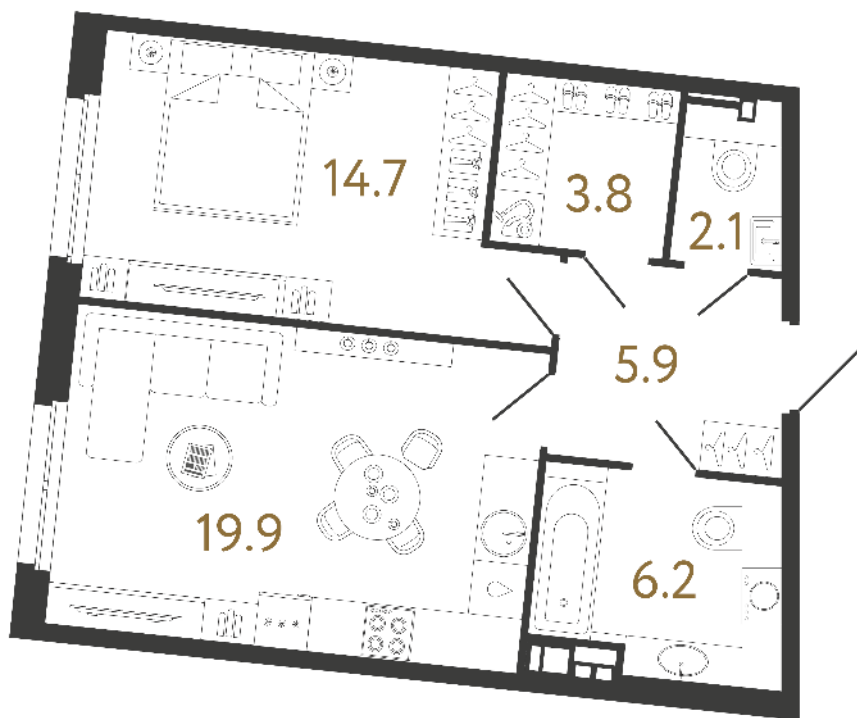

## Однокомнатная квартира 1-6

**Ссылка на сайт** (активна до внесения оплаты за бронирование)

Площадь	<b>52.6 м²</b>
Жилая	<b>14.7 м²</b>
Объект	<b>Визионер</b>
Корпус	<b>2</b>
Этаж	<b>2 из 9</b>
Срок сдачи	<b>Скоро в продаже</b>