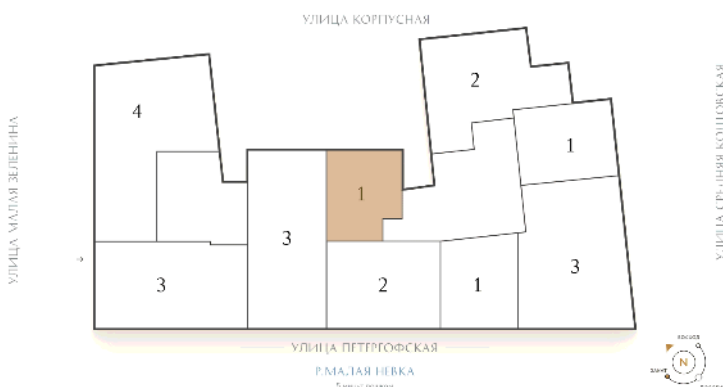

Расположение квартиры на этаже

RBI THE ART
OF REAL ESTATE

Отдел продаж
+7 (812) 320-76-76
rbi.ru

Режим работы
Пн-Чт с 9:00 до 20:00
Пт с 9:00 до 19:00
Сб и Вс — по записи