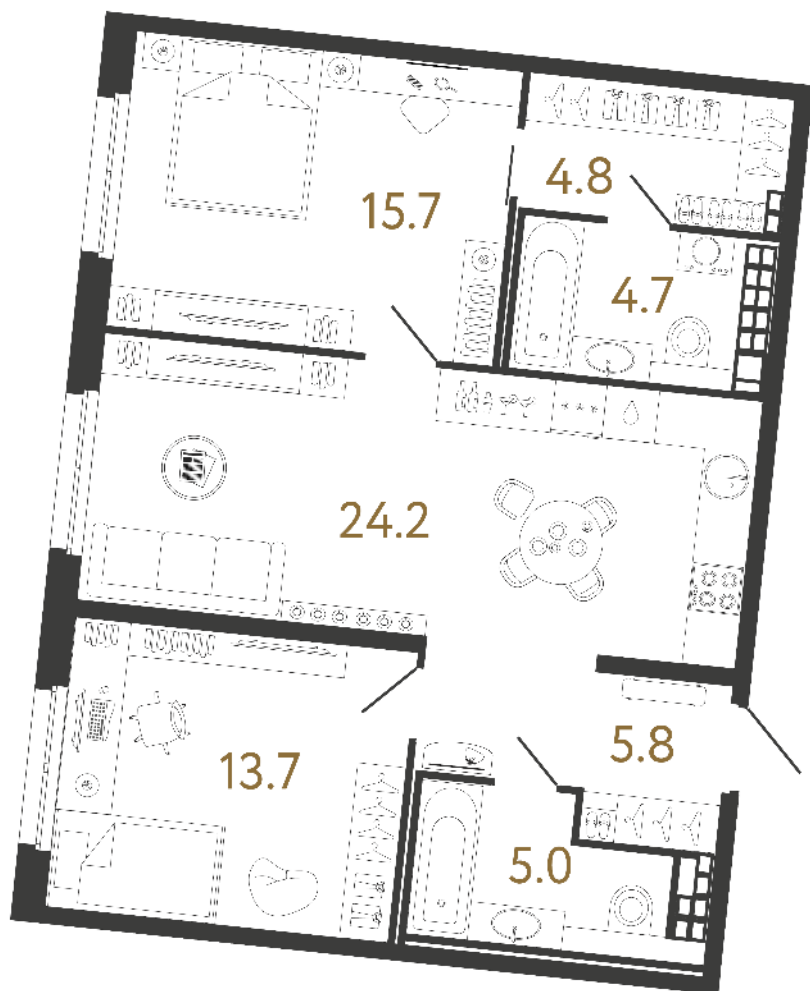

ВИЗИОНЕР

Адрес дома

г. Санкт-Петербург
Петроградский р-н
Средняя Колтовская, д. 9-11

Двухкомнатная квартира 2-7

Ссылка на сайт (активна до внесения оплаты за бронирование)

Площадь	73.9 м²
Жилая	29.4 м²
Объект	Визионер
Корпус	2
Этаж	7 из 9
Срок сдачи	Скоро в продаже

Цена по запросу

Большая кухня

Европланировка

Расположение квартиры на этаже

RBI THE ART OF REAL ESTATE

Отдел продаж
+7 (812) 320-76-76
rbi.ru

Режим работы
Пн-Чт с 9:00 до 20:00
Пт с 9:00 до 19:00
Сб и Вс — по записи