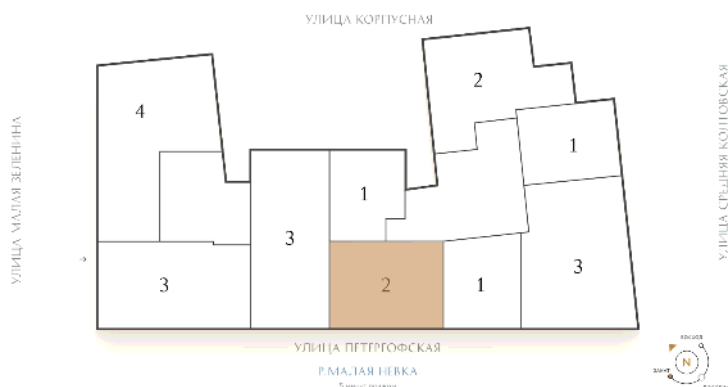

ВИЗИОНЕР

Адрес дома

г. Санкт-Петербург
Петроградский р-н
Средняя Колтовская, д. 9-11

Двухкомнатная квартира 2-7

Ссылка на сайт (активна до внесения оплаты за бронирование)

Площадь	73.9 м²
Жилая	29.4 м²
Объект	Визионер
Корпус	2
Этаж	7 из 9
Срок сдачи	Скоро в продаже

Цена по запросу

Большая кухня

Европланировка

Расположение квартиры на этаже

RBI THE ART OF REAL ESTATE

Отдел продаж
+7 (812) 320-76-76
rbi.ru

Режим работы
Пн-Чт с 9:00 до 20:00
Пт с 9:00 до 19:00
Сб и Вс — по записи