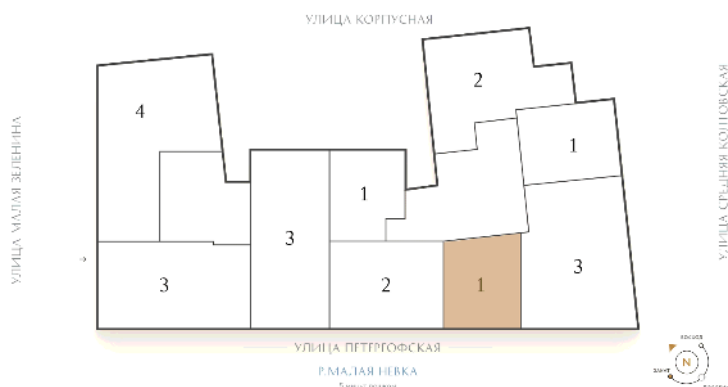

Расположение квартиры на этаже

RBI THE ART OF REAL ESTATE

Отдел продаж
+7 (812) 320-76-76
rbi.ru

Режим работы
Пн-Чт с 9:00 до 20:00
Пт с 9:00 до 19:00
Сб и Вс — по записи