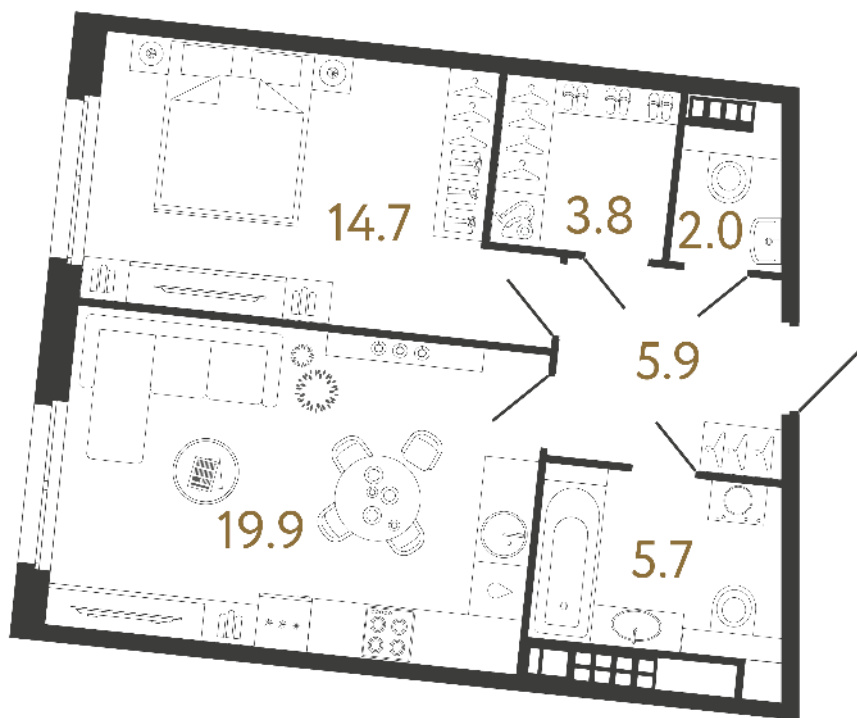

ВИЗИОНЕР

Адрес дома

г. Санкт-Петербург
Петроградский р-н
Средняя Колтовская, д. 9-11

Однокомнатная квартира 1-6

Ссылка на сайт (активна до внесения оплаты за бронирование)

Площадь	52.0 м²
Жилая	14.7 м²
Объект	Визионер
Корпус	2
Этаж	5 из 9
Срок сдачи	Скоро в продаже

Цена по запросу

Большая кухня

Европланировка

Расположение квартиры на этаже

RBI THE ART OF REAL ESTATE

Отдел продаж
+7 (812) 320-76-76
rbi.ru

Режим работы
Пн-Чт с 9:00 до 20:00
Пт с 9:00 до 19:00
Сб и Вс — по записи