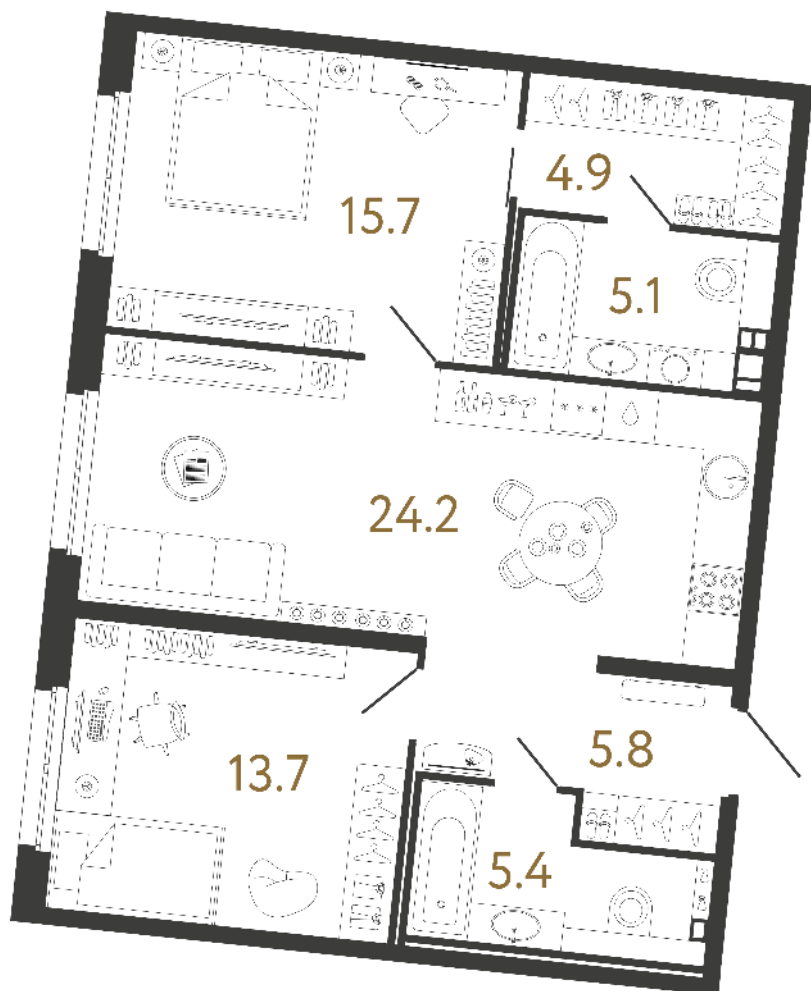

ВИЗИОНЕР

Адрес дома

г. Санкт-Петербург
Петроградский р-н
Средняя Колтовская, д. 9-11

Двухкомнатная квартира 2-7

Ссылка на сайт (активна до внесения оплаты за бронирование)

Площадь	74.8 м²
Жилая	29.4 м²
Объект	Визионер
Корпус	2
Этаж	2 из 9
Срок сдачи	Скоро в продаже

Цена по запросу

Большая кухня

Европланировка

Расположение квартиры на этаже

RBI THE ART
OF REAL ESTATE

Отдел продаж
+7 (812) 320-76-76
rbi.ru

Режим работы
Пн-Чт с 9:00 до 20:00
Пт с 9:00 до 19:00
Сб и Вс — по записи