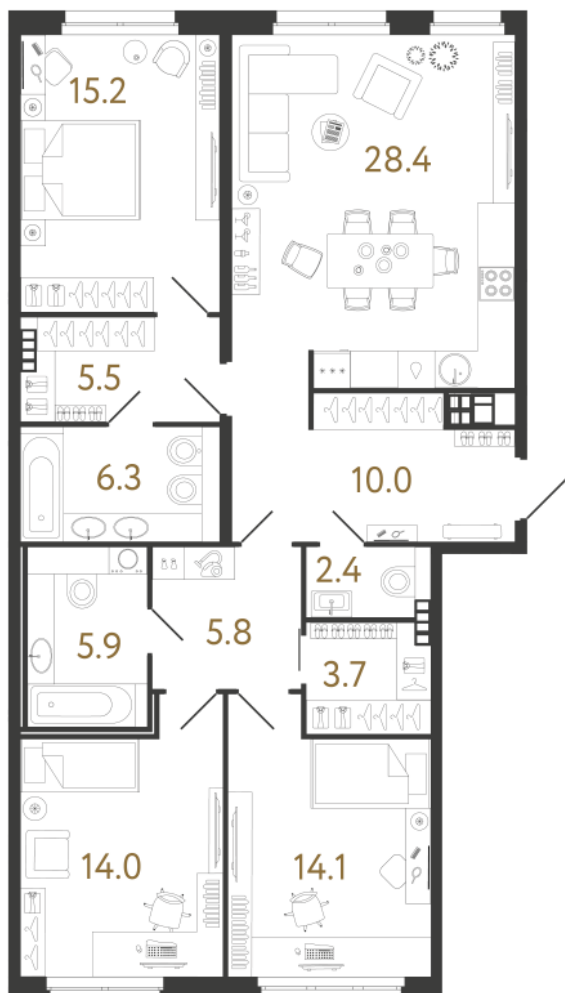

ВИЗИОНЕР

Адрес дома

г. Санкт-Петербург
Петроградский р-н
Средняя Колтовская, д. 9-11

Трёхкомнатная квартира 3-8В

Ссылка на сайт (активна до внесения оплаты за бронирование)

Площадь	111.3 м²
Жилая	43.3 м²
Объект	Визионер
Корпус	1
Этаж	5 из 9
Срок сдачи	Скоро в продаже

Цена по запросу

Большая кухня

Европланировка

Расположение квартиры на этаже

RBI THE ART OF REAL ESTATE

Отдел продаж
+7 (812) 320-76-76
rbi.ru

Режим работы
Пн-Чт с 9:00 до 20:00
Пт с 9:00 до 19:00
Сб и Вс — по записи