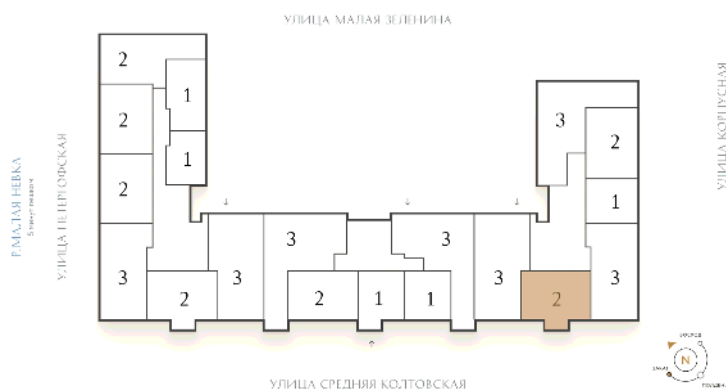

Расположение квартиры на этаже

RBI THE ART
OF REAL ESTATE

Отдел продаж
+7 (812) 320-76-76
rbi.ru

Режим работы
Пн-Чт с 9:00 до 20:00
Пт с 9:00 до 19:00
Сб и Вс — по записи