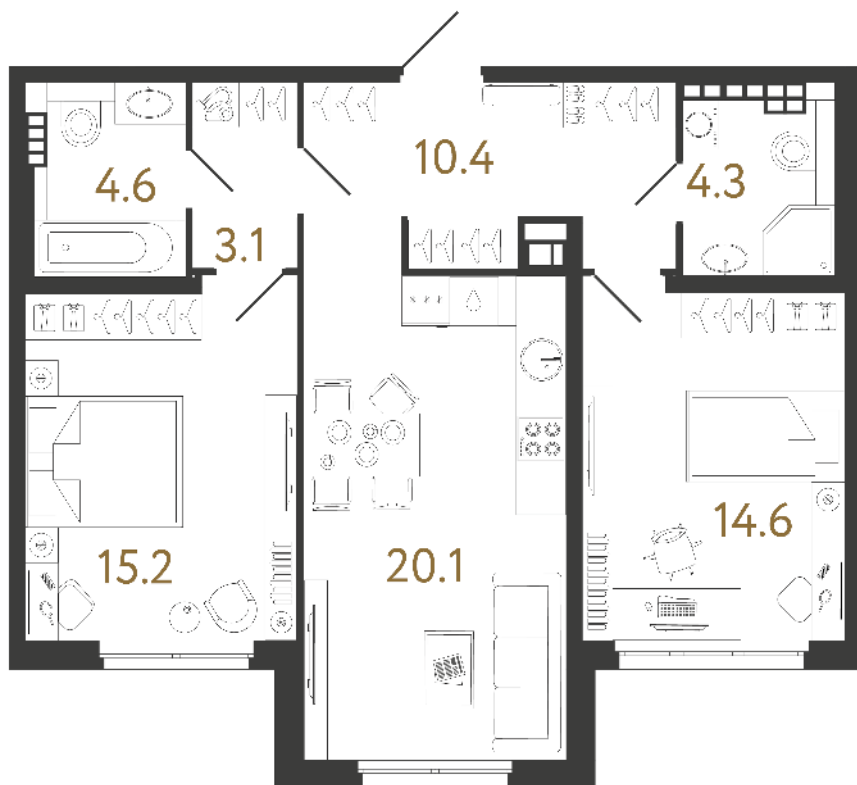

ВИЗИОНЕР

Адрес дома

г. Санкт-Петербург
Петроградский р-н
Средняя Колтовская, д. 9-11

Двухкомнатная квартира 2-4В

Ссылка на сайт (активна до внесения оплаты за бронирование)

Площадь	72.3 м²
Жилая	29.8 м²
Объект	Визионер
Корпус	1
Этаж	5 из 9
Срок сдачи	Скоро в продаже

Цена по запросу

Большая кухня

Европланировка

Расположение квартиры на этаже

RBI THE ART
OF REAL ESTATE

Отдел продаж
+7 (812) 320-76-76
rbi.ru

Режим работы
Пн-Чт с 9:00 до 20:00
Пт с 9:00 до 19:00
Сб и Вс — по записи