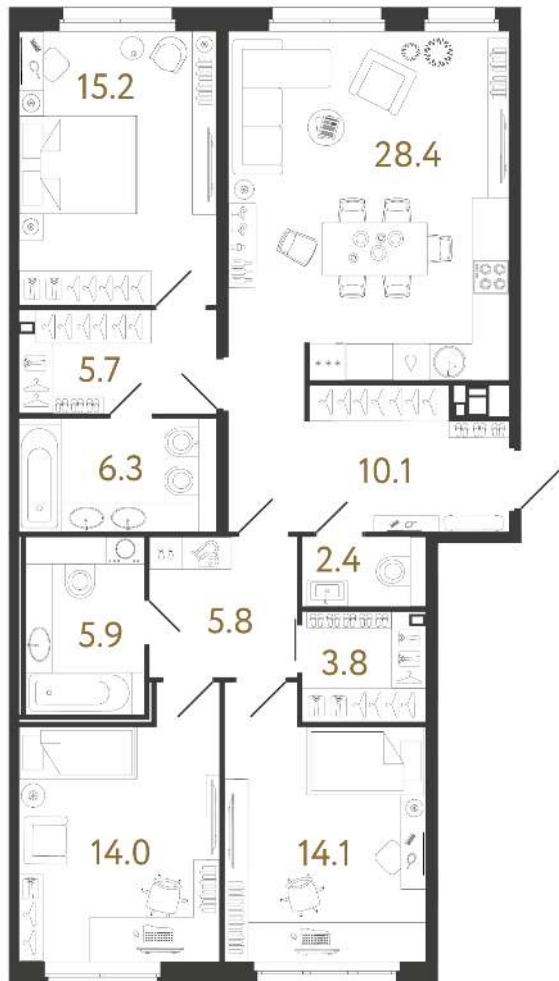

ВИЗИОНЕР

Адрес дома

г. Санкт-Петербург
Петроградский р-н
Средняя Колтовская, д. 9-11

Трёхкомнатная квартира 3-8В

Ссылка на сайт (активна до внесения оплаты за бронирование)

Площадь	111.7 м²
Жилая	43.3 м²
Объект	Визионер
Корпус	1
Этаж	2 из 9
Срок сдачи	Скоро в продаже

Цена по запросу

Большая кухня

Европланировка

Расположение квартиры на этаже

RBI THE ART
OF REAL ESTATE

Отдел продаж
+7 (812) 320-76-76
rbi.ru

Режим работы
Пн-Чт с 9:00 до 20:00
Пт с 9:00 до 19:00
Сб и Вс — по записи