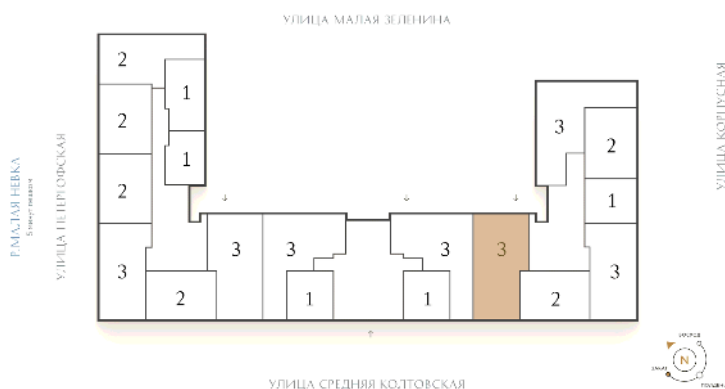

Расположение квартиры на этаже

RBI THE ART
OF REAL ESTATE

Отдел продаж
+7 (812) 320-76-76
rbi.ru

Режим работы
Пн-Чт с 9:00 до 20:00
Пт с 9:00 до 19:00
Сб и Вс — по записи