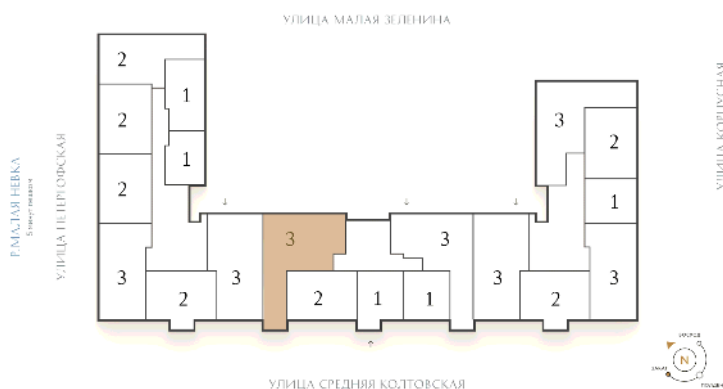

Расположение квартиры на этаже

RBI THE ART OF REAL ESTATE

Отдел продаж
+7 (812) 320-76-76
rbi.ru

Режим работы
Пн-Чт с 9:00 до 20:00
Пт с 9:00 до 19:00
Сб и Вс — по записи