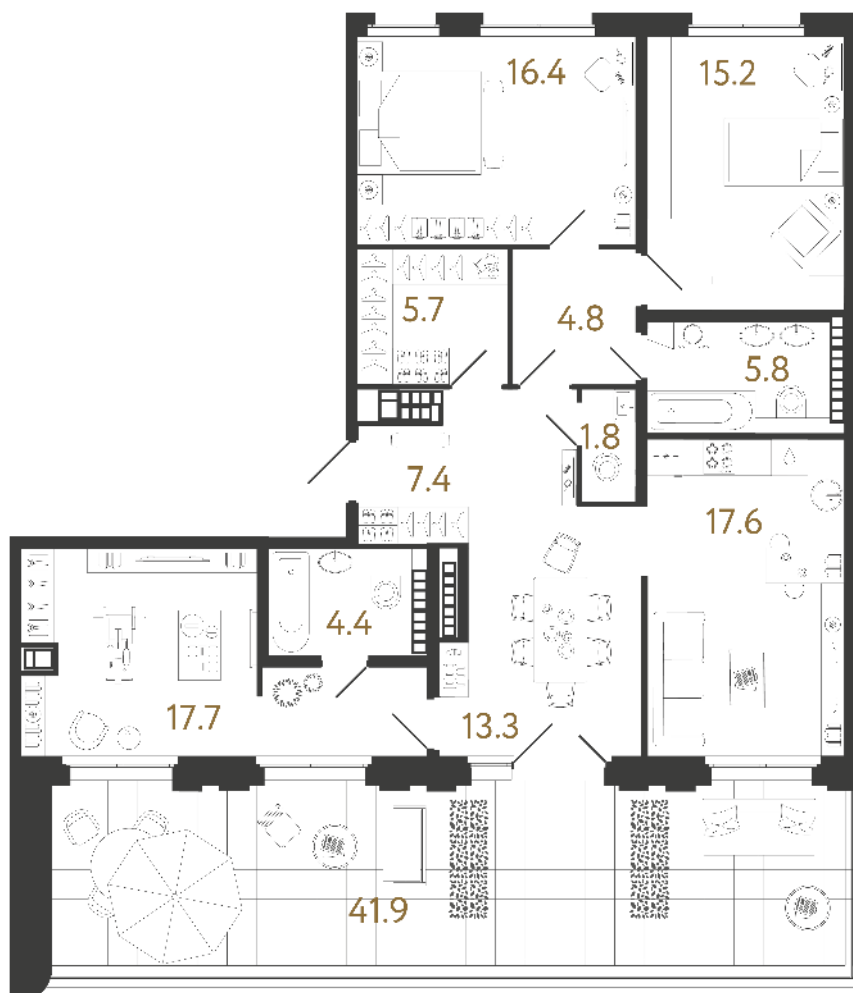

ВИЗИОНЕР

Адрес дома

г. Санкт-Петербург
Петроградский р-н
Средняя Колтовская, д. 9-11

Четырехкомнатная квартира 4-1АТ

Ссылка на сайт (активна до внесения оплаты за бронирование)

Площадь	110.0 м²
Жилая	62.6 м²
Объект	Визионер
Корпус	1
Этаж	9 из 9
Срок сдачи	Скоро в продаже

Цена по запросу

- С террасой
- Большая кухня
- Европланировка

Расположение квартиры на этаже

RBI THE ART OF REAL ESTATE

Отдел продаж
+7 (812) 320-76-76
rbi.ru

Режим работы
Пн-Чт с 9:00 до 20:00
Пт с 9:00 до 19:00
Сб и Вс — по записи