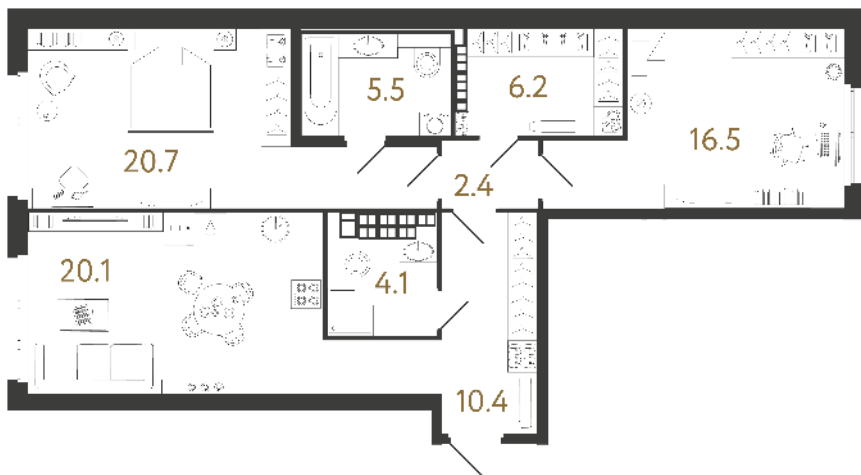

ВИЗИОНЕР

Адрес дома

г. Санкт-Петербург
Петроградский р-н
Средняя Колтовская, д. 9-11

Двухкомнатная квартира 2-9

Ссылка на сайт (активна до внесения оплаты за бронирование)

Площадь	85.9 м²
Жилая	37.2 м²
Объект	Визионер
Корпус	1
Этаж	8 из 9
Срок сдачи	Скоро в продаже

Цена по запросу

Большая кухня

Европланировка

Расположение квартиры на этаже

RBI THE ART
OF REAL ESTATE

Отдел продаж
+7 (812) 320-76-76
rbi.ru

Режим работы
Пн-Чт с 9:00 до 20:00
Пт с 9:00 до 19:00
Сб и Вс — по записи