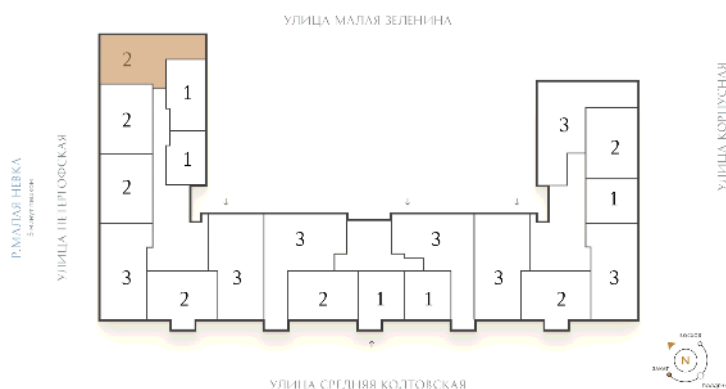

Расположение квартиры на этаже

RBI THE ART
OF REAL ESTATE

Отдел продаж
+7 (812) 320-76-76
rbi.ru

Режим работы
Пн-Чт с 9:00 до 20:00
Пт с 9:00 до 19:00
Сб и Вс — по записи