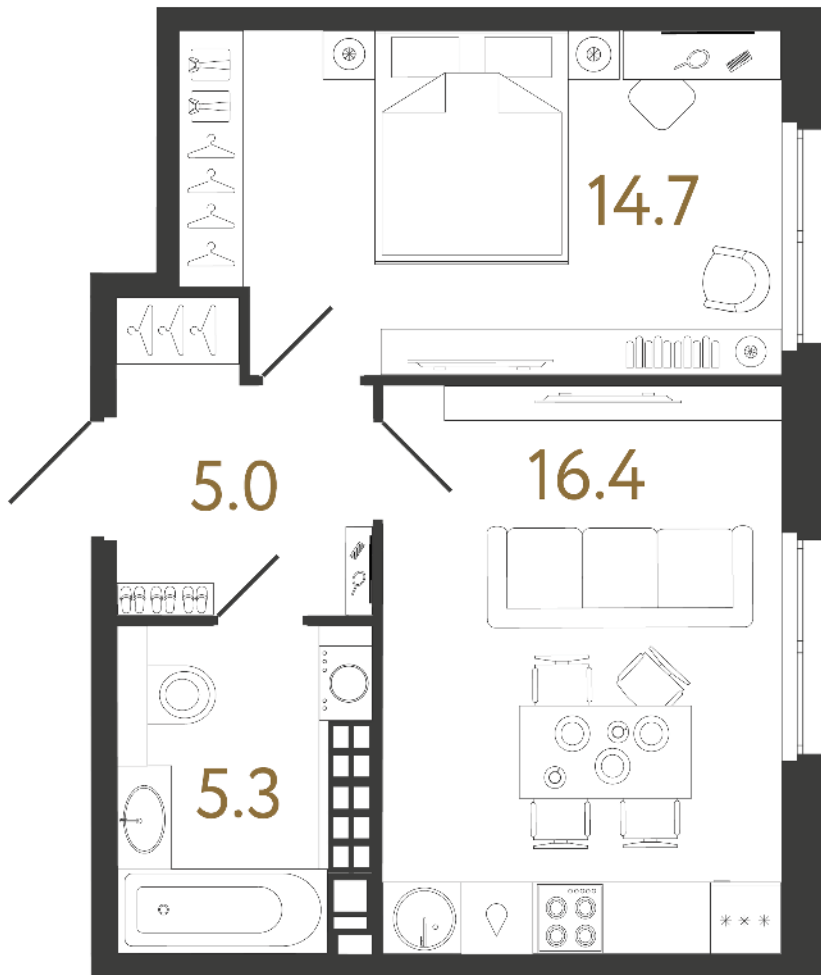

ВИЗИОНЕР

Адрес дома

г. Санкт-Петербург
Петроградский р-н
Средняя Колтовская, д. 9-11

Однокомнатная квартира 1-1

Ссылка на сайт (активна до внесения оплаты за бронирование)

Площадь	41.4 м²
Жилая	14.7 м²
Объект	Визионер
Корпус	1
Этаж	6 из 9
Срок сдачи	Скоро в продаже

Цена по запросу

Большая кухня

Европланировка

Расположение квартиры на этаже

RBI THE ART
OF REAL ESTATE

Отдел продаж
+7 (812) 320-76-76
rbi.ru

Режим работы
Пн-Чт с 9:00 до 20:00
Пт с 9:00 до 19:00
Сб и Вс — по записи