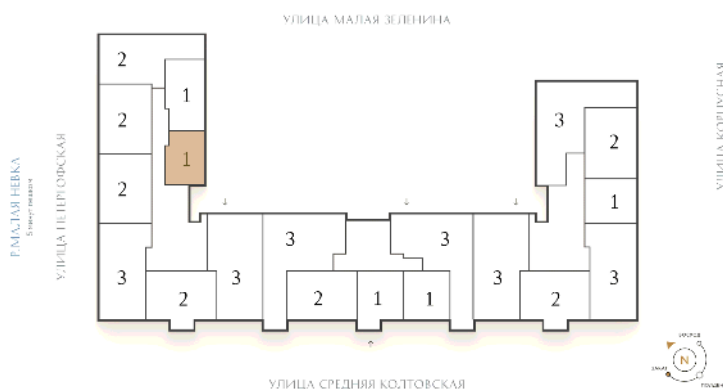

ВИЗИОНЕР

Адрес дома

г. Санкт-Петербург
Петроградский р-н
Средняя Колтовская, д. 9-11

Однокомнатная квартира 1-1

Ссылка на сайт (активна до внесения оплаты за бронирование)

Площадь	41.4 м²
Жилая	14.7 м²
Объект	Визионер
Корпус	1
Этаж	6 из 9
Срок сдачи	Скоро в продаже

Цена по запросу

Большая кухня

Европланировка

Расположение квартиры на этаже

RBI THE ART
OF REAL ESTATE

Отдел продаж
+7 (812) 320-76-76
rbi.ru

Режим работы
Пн-Чт с 9:00 до 20:00
Пт с 9:00 до 19:00
Сб и Вс — по записи