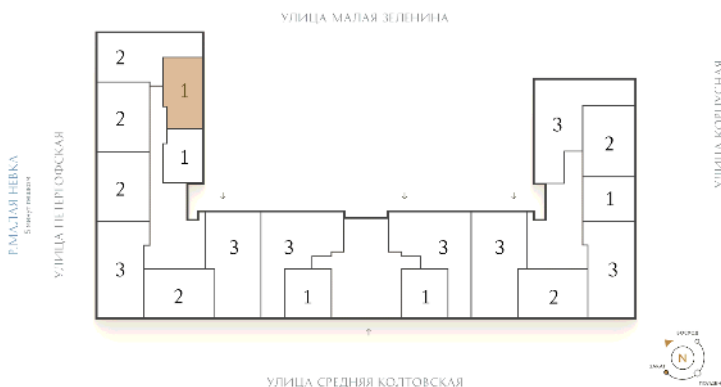

Расположение квартиры на этаже

RBI THE ART OF REAL ESTATE

Отдел продаж
+7 (812) 320-76-76
rbi.ru

Режим работы
Пн-Чт с 9:00 до 20:00
Пт с 9:00 до 19:00
Сб и Вс — по записи