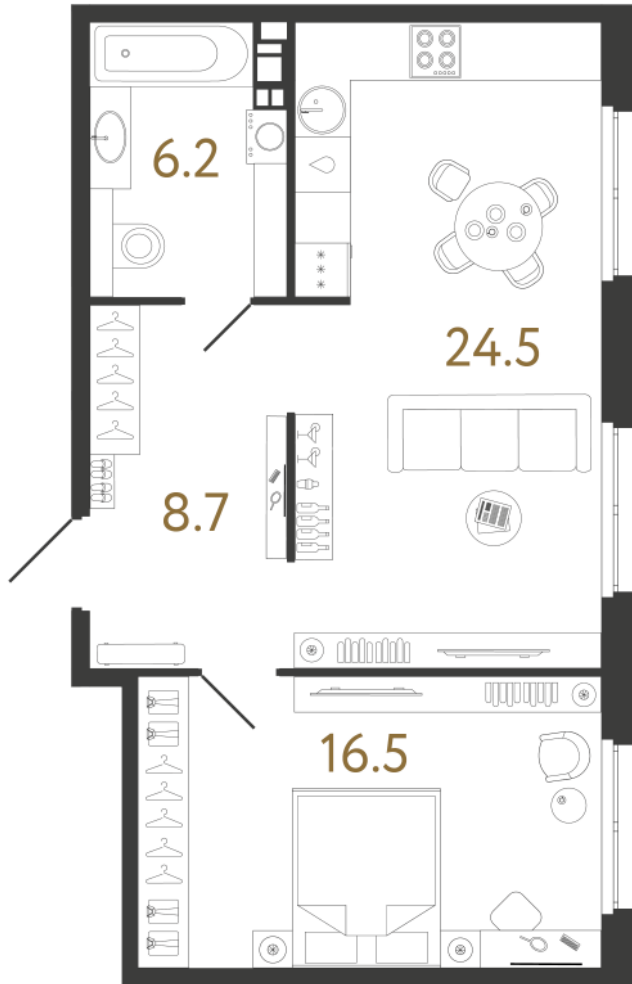

ВИЗИОНЕР

Адрес дома

г. Санкт-Петербург
Петроградский р-н
Средняя Колтовская, д. 9-11

Однокомнатная квартира 1-8

Ссылка на сайт (активна до внесения оплаты за бронирование)

Площадь	55.9 м²
Жилая	16.5 м²
Объект	Визионер
Корпус	1
Этаж	2 из 9
Срок сдачи	Скоро в продаже

Цена по запросу

Большая кухня

Европланировка

Расположение квартиры на этаже

RBI THE ART OF REAL ESTATE

Отдел продаж
+7 (812) 320-76-76
rbi.ru

Режим работы
Пн-Чт с 9:00 до 20:00
Пт с 9:00 до 19:00
Сб и Вс — по записи