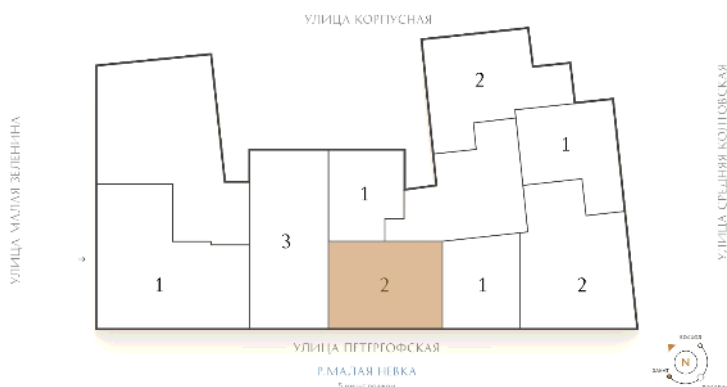

Расположение квартиры на этаже

RBI THE ART OF REAL ESTATE

Отдел продаж
+7 (812) 320-76-76
rbi.ru

Режим работы
Пн-Чт с 9:00 до 20:00
Пт с 9:00 до 19:00
Сб и Вс — по записи