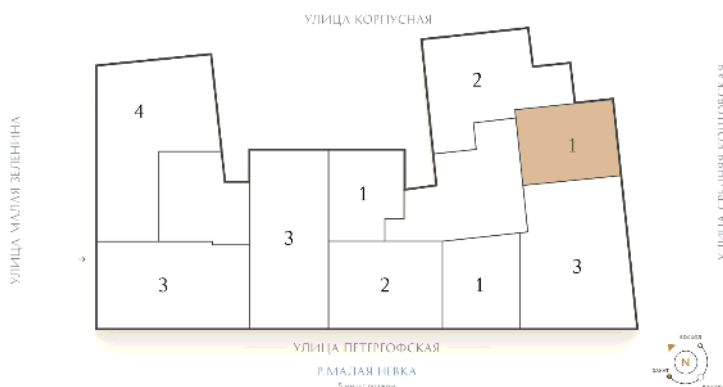

Расположение квартиры на этаже

RBI THE ART OF REAL ESTATE

Отдел продаж
+7 (812) 320-76-76
rbi.ru

Режим работы
Пн-Чт с 9:00 до 20:00
Пт с 9:00 до 19:00
Сб и Вс — по записи