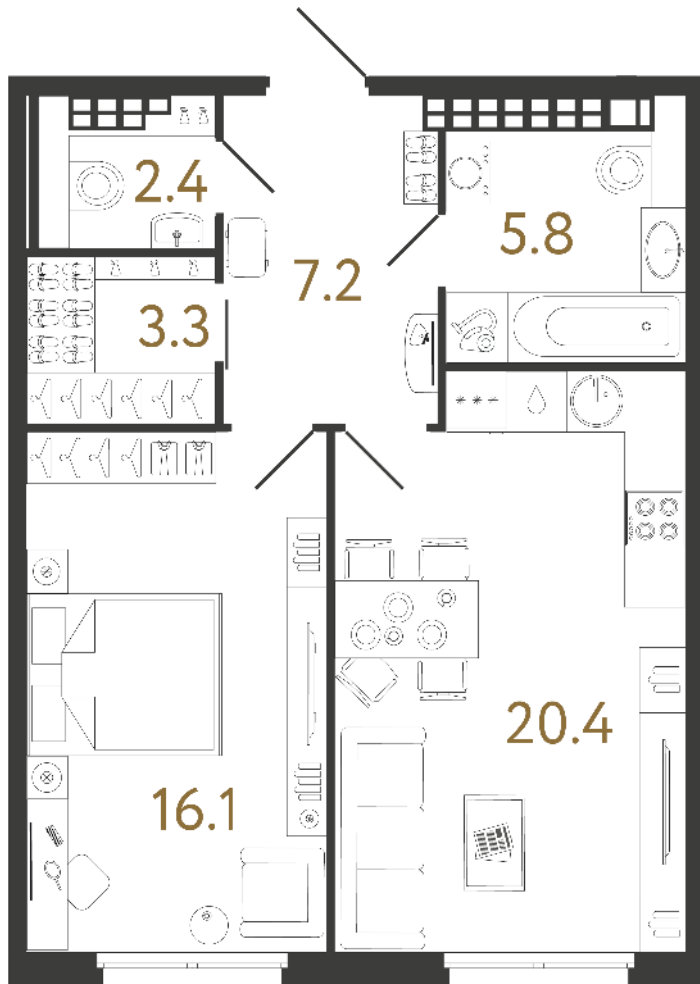

## Однокомнатная квартира 1-9

**Ссылка на сайт** (активна до внесения оплаты за бронирование)

Площадь	<b>55.2 м²</b>
Жилая	<b>16.1 м²</b>
Объект	<b>Визионер</b>
Корпус	<b>2</b>
Этаж	<b>8 из 9</b>
Срок сдачи	<b>Скоро в продаже</b>