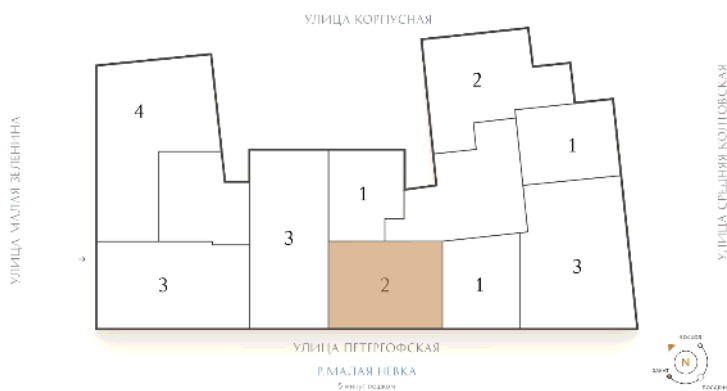

ВИЗИОНЕР

Адрес дома

г. Санкт-Петербург
Петроградский р-н
Средняя Колтовская, д. 9-11

Двухкомнатная квартира 2-7

Планировка квартиры

Ссылка на сайт (активна до внесения оплаты за бронирование)

Площадь	74.4 м²
Жилая	29.4 м²
Объект	Визионер
Корпус	2
Этаж	3 из 9
Срок сдачи	Скоро в продаже

Цена по запросу

Большая кухня

Европланировка

Расположение квартиры на этаже

RBI THE ART
OF REAL ESTATE

Отдел продаж
+7 (812) 320-76-76
rbi.ru

Режим работы
Пн-Чт с 9:00 до 20:00
Пт с 9:00 до 19:00
Сб и Вс — по записи