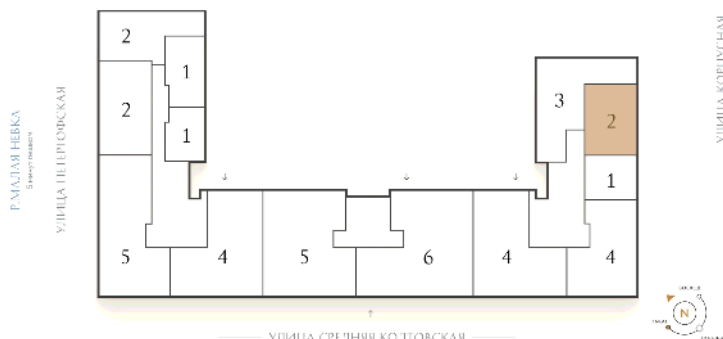

ВИЗИОНЕР

Адрес дома

г. Санкт-Петербург
Петроградский р-н
Средняя Колтовская, д. 9-11

Двухкомнатная квартира 2-8

Ссылка на сайт (активна до внесения оплаты за бронирование)

Площадь	75.2 м²
Жилая	29.0 м²
Объект	Визионер
Корпус	1
Этаж	9 из 9
Срок сдачи	Скоро в продаже

Цена по запросу

Большая кухня

Европланировка

УЛИЦА МАЛАЯ ЗЕЛЕНИЦА

Расположение квартиры на этаже

RBI THE ART
OF REAL ESTATE

Отдел продаж
+7 (812) 320-76-76
rbi.ru

Режим работы
Пн-Чт с 9:00 до 20:00
Пт с 9:00 до 19:00
Сб и Вс — по записи