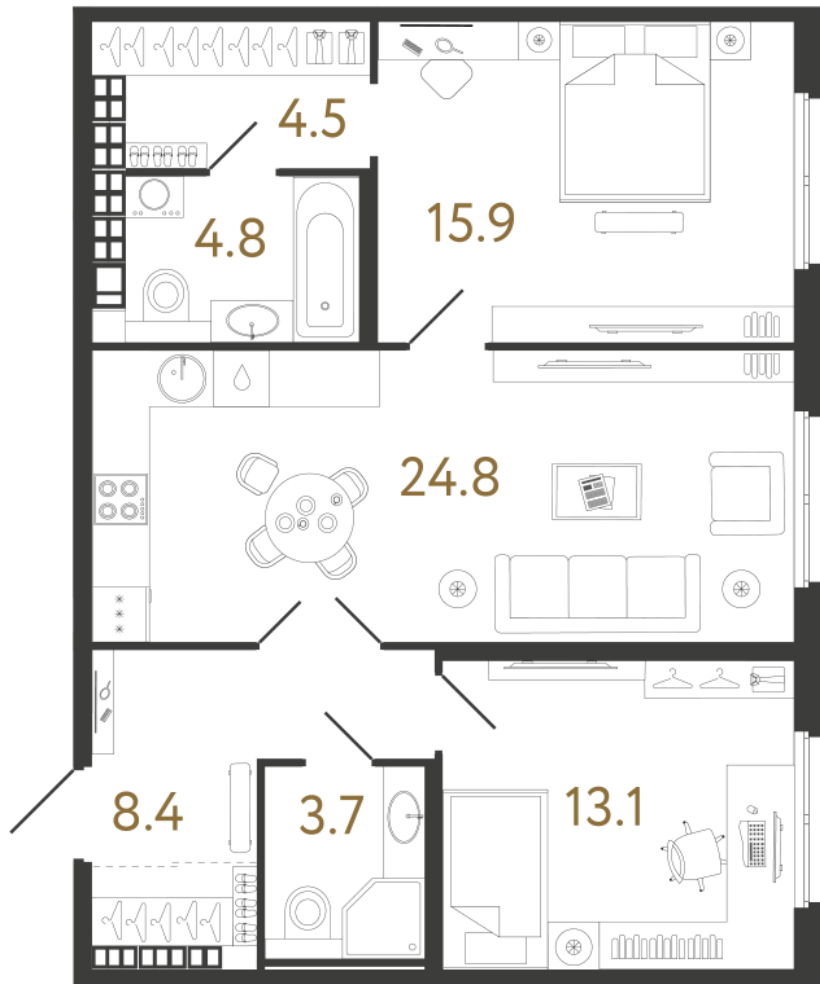

ВИЗИОНЕР

Адрес дома

г. Санкт-Петербург
Петроградский р-н
Средняя Колтовская, д. 9-11

Двухкомнатная квартира 2-8

Ссылка на сайт (активна до внесения оплаты за бронирование)

Площадь	75.2 м²
Жилая	29.0 м²
Объект	Визионер
Корпус	1
Этаж	9 из 9
Срок сдачи	Скоро в продаже

Цена по запросу

Большая кухня

Европланировка

УЛИЦА МАЛАЯ ЗЕЛЕНИЦА

Расположение квартиры на этаже

RBI THE ART
OF REAL ESTATE

Отдел продаж
+7 (812) 320-76-76
rbi.ru

Режим работы
Пн-Чт с 9:00 до 20:00
Пт с 9:00 до 19:00
Сб и Вс — по записи