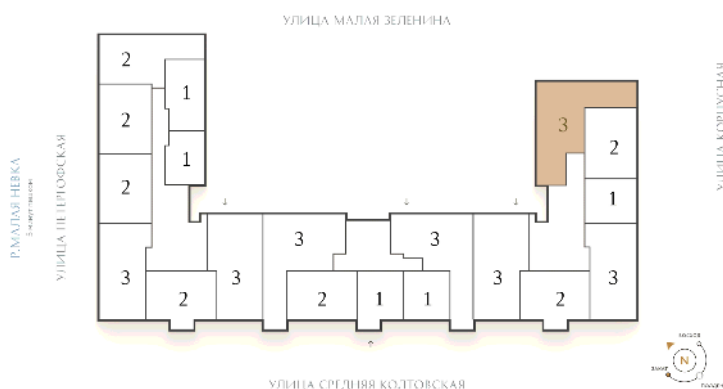

Расположение квартиры на этаже

RBI THE ART
OF REAL ESTATE

Отдел продаж
+7 (812) 320-76-76
rbi.ru

Режим работы
Пн-Чт с 9:00 до 20:00
Пт с 9:00 до 19:00
Сб и Вс — по записи