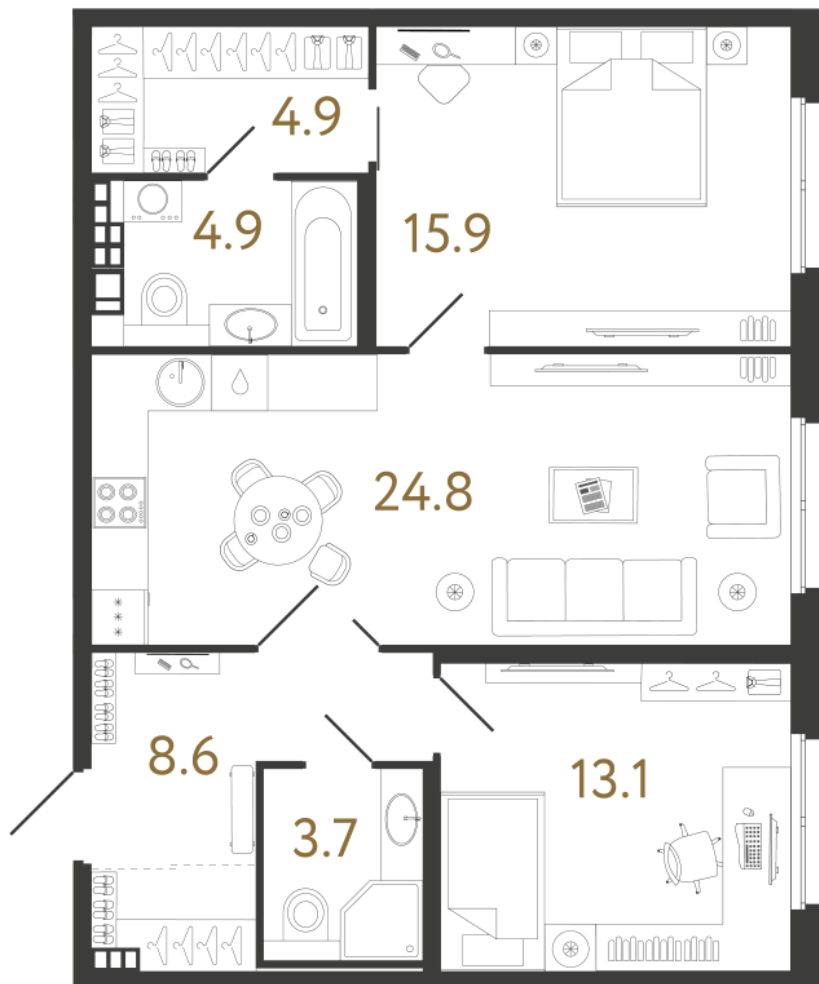

ВИЗИОНЕР

Адрес дома

г. Санкт-Петербург
Петроградский р-н
Средняя Колтовская, д. 9-11

Двухкомнатная квартира 2-8

Ссылка на сайт (активна до внесения оплаты за бронирование)

Площадь	75.9 м²
Жилая	29.0 м²
Объект	Визионер
Корпус	1
Этаж	4 из 9
Срок сдачи	Скоро в продаже

Цена по запросу

Большая кухня

Европланировка

Расположение квартиры на этаже

RBI THE ART OF REAL ESTATE

Отдел продаж
+7 (812) 320-76-76
rbi.ru

Режим работы
Пн-Чт с 9:00 до 20:00
Пт с 9:00 до 19:00
Сб и Вс — по записи