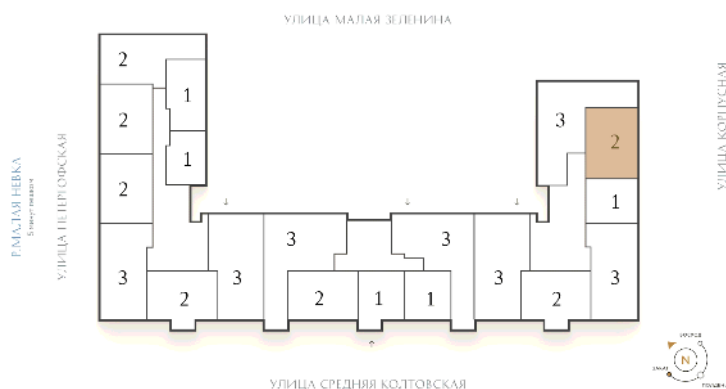

ВИЗИОНЕР

Адрес дома

г. Санкт-Петербург
Петроградский р-н
Средняя Колтовская, д. 9-11

Двухкомнатная квартира 2-8

Ссылка на сайт (активна до внесения оплаты за бронирование)

Площадь	75.9 м²
Жилая	29.0 м²
Объект	Визионер
Корпус	1
Этаж	4 из 9
Срок сдачи	Скоро в продаже

Цена по запросу

Большая кухня

Европланировка

Расположение квартиры на этаже

RBI THE ART OF REAL ESTATE

Отдел продаж
+7 (812) 320-76-76
rbi.ru

Режим работы
Пн-Чт с 9:00 до 20:00
Пт с 9:00 до 19:00
Сб и Вс — по записи