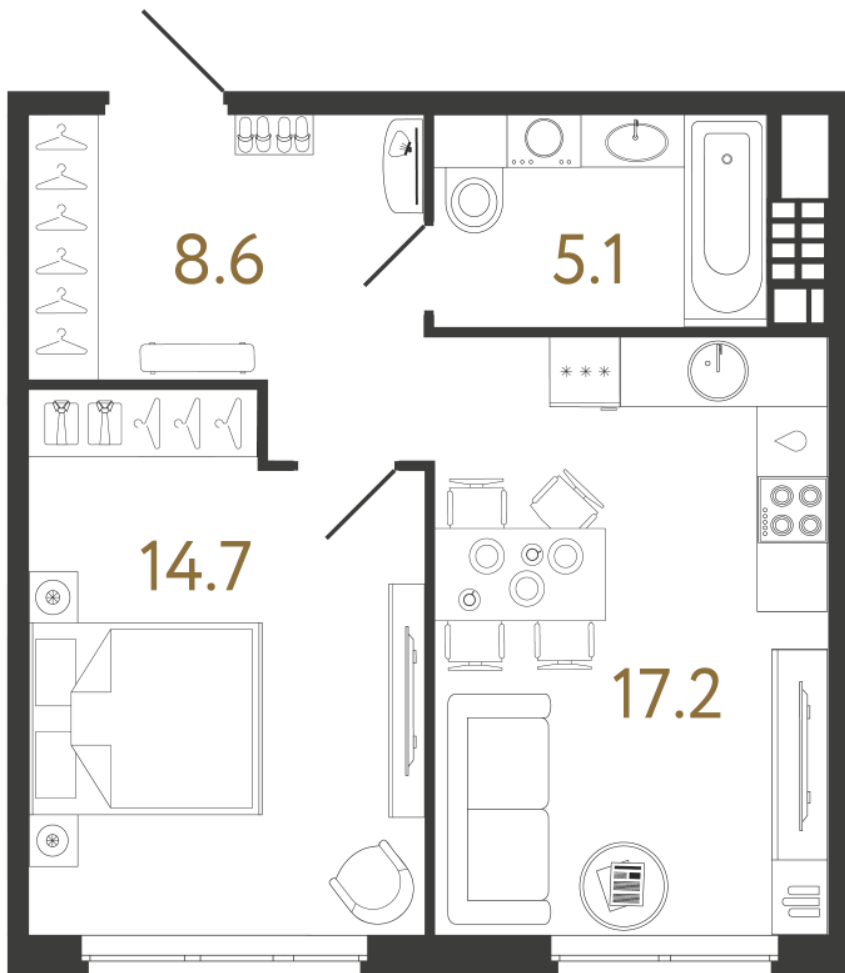

ВИЗИОНЕР

Адрес дома

г. Санкт-Петербург
Петроградский р-н
Средняя Колтовская, д. 9-11

Однокомнатная квартира 1-2В

Ссылка на сайт (активна до внесения оплаты за бронирование)

Площадь	45.6 м²
Жилая	14.7 м²
Объект	Визионер
Корпус	1
Этаж	5 из 9
Срок сдачи	Скоро в продаже

Цена по запросу

Большая кухня

Европланировка

Расположение квартиры на этаже

RBI THE ART
OF REAL ESTATE

Отдел продаж
+7 (812) 320-76-76
rbi.ru

Режим работы
Пн-Чт с 9:00 до 20:00
Пт с 9:00 до 19:00
Сб и Вс — по записи