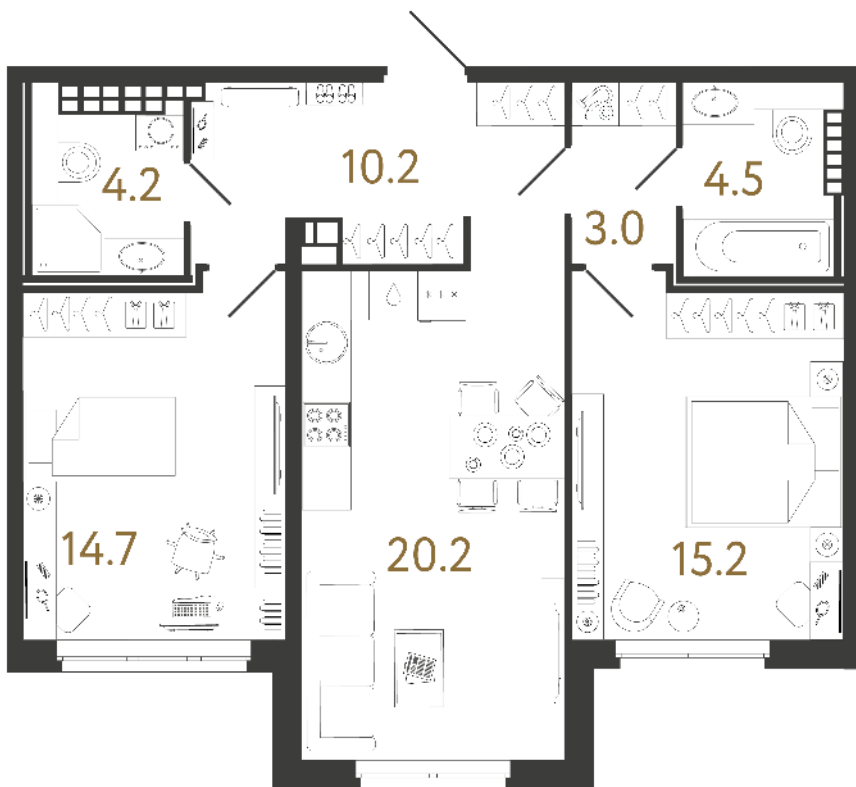

ВИЗИОНЕР

Адрес дома

г. Санкт-Петербург
Петроградский р-н
Средняя Колтовская, д. 9-11

Двухкомнатная квартира 2-4А

Ссылка на сайт (активна до внесения оплаты за бронирование)

Площадь	72.0 м²
Жилая	29.9 м²
Объект	Визионер
Корпус	1
Этаж	7 из 9
Срок сдачи	Скоро в продаже

Цена по запросу

Большая кухня

Европланировка

Расположение квартиры на этаже

RBI THE ART OF REAL ESTATE

Отдел продаж
+7 (812) 320-76-76
rbi.ru

Режим работы
Пн-Чт с 9:00 до 20:00
Пт с 9:00 до 19:00
Сб и Вс — по записи