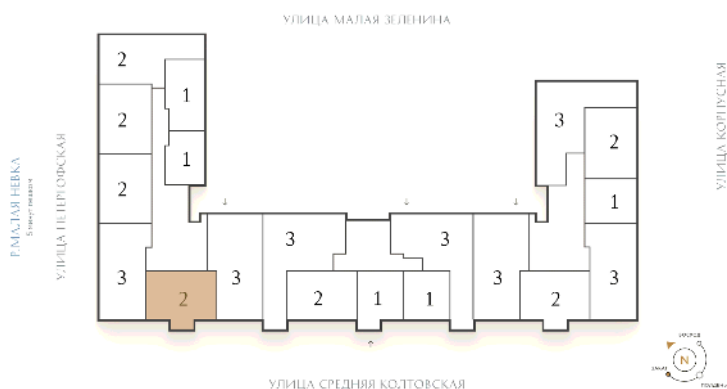

Расположение квартиры на этаже

RBI THE ART OF REAL ESTATE

Отдел продаж
+7 (812) 320-76-76
rbi.ru

Режим работы
Пн-Чт с 9:00 до 20:00
Пт с 9:00 до 19:00
Сб и Вс — по записи