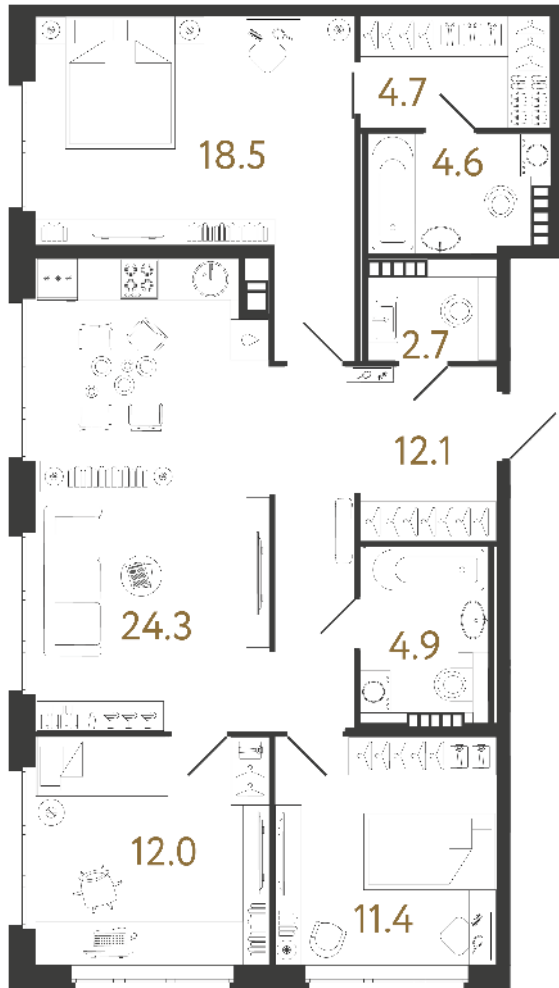

## Трёхкомнатная квартира 3-4А

**Ссылка на сайт** (активна до внесения оплаты за бронирование)

Площадь	<b>95.2 м²</b>
Жилая	<b>41.9 м²</b>
Объект	<b>Визионер</b>
Корпус	<b>1</b>
Этаж	<b>6 из 9</b>
Срок сдачи	<b>Скоро в продаже</b>

### Цена по запросу

Большая кухня

Европланировка

Расположение квартиры на этаже

**RBI** THE ART OF REAL ESTATE

Отдел продаж  
**+7 (812) 320-76-76**  
**rbi.ru**

Режим работы  
**Пн-Чт с 9:00 до 20:00**  
**Пт с 9:00 до 19:00**  
**Сб и Вс — по записи**