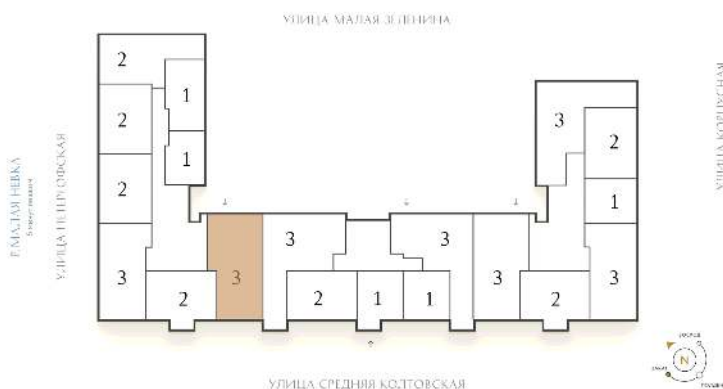

## Трёхкомнатная квартира 3-8А

**Ссылка на сайт** (активна до внесения оплаты за бронирование)

Площадь	<b>111.1 м²</b>
Жилая	<b>43.3 м²</b>
Объект	<b>Визионер</b>
Корпус	<b>1</b>
Этаж	<b>6 из 9</b>
Срок сдачи	<b>Скоро в продаже</b>

### Цена по запросу

Большая кухня

Европланировка

Расположение квартиры на этаже

**RBI** THE ART OF REAL ESTATE

Отдел продаж  
**+7 (812) 320-76-76**  
rbi.ru

Режим работы  
**Пн-Чт с 9:00 до 20:00**  
**Пт с 9:00 до 19:00**  
**Сб и Вс — по записи**