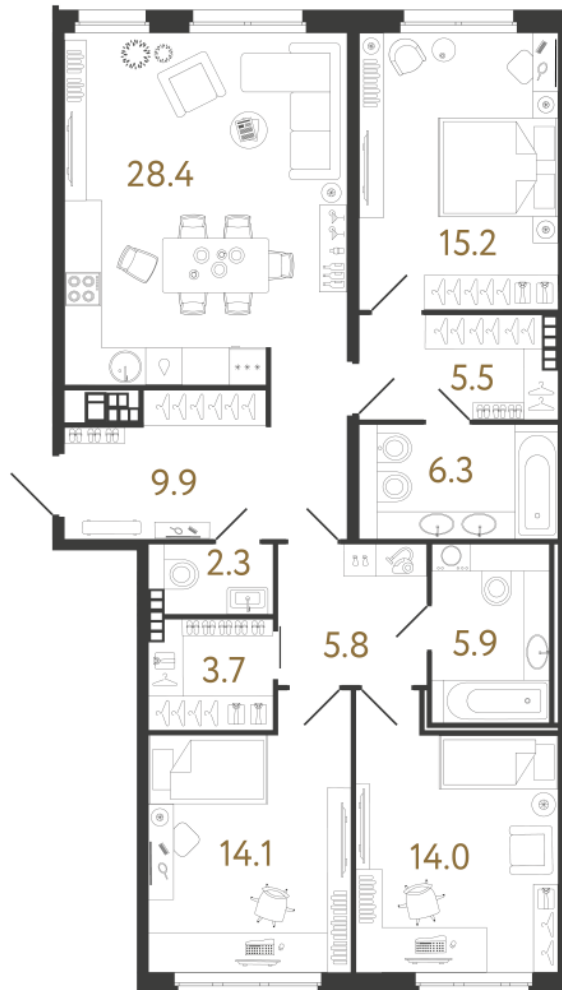

## Трёхкомнатная квартира 3-8А

**Ссылка на сайт** (активна до внесения оплаты за бронирование)

Площадь	<b>111.1 м²</b>
Жилая	<b>43.3 м²</b>
Объект	<b>Визионер</b>
Корпус	<b>1</b>
Этаж	<b>6 из 9</b>
Срок сдачи	<b>Скоро в продаже</b>