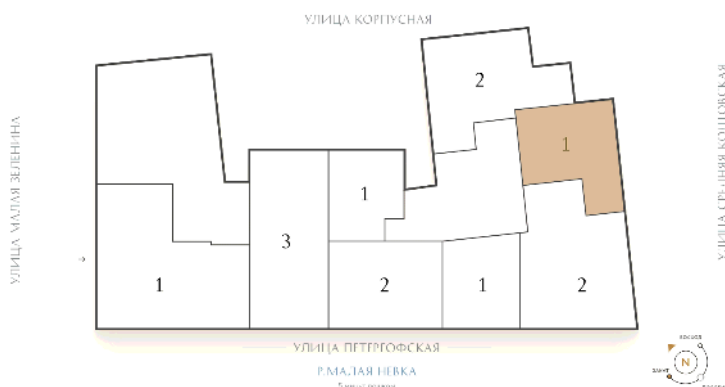

Расположение квартиры на этаже

RBI THE ART
OF REAL ESTATE

Отдел продаж
+7 (812) 320-76-76
rbi.ru

Режим работы
Пн-Чт с 9:00 до 20:00
Пт с 9:00 до 19:00
Сб и Вс — по записи