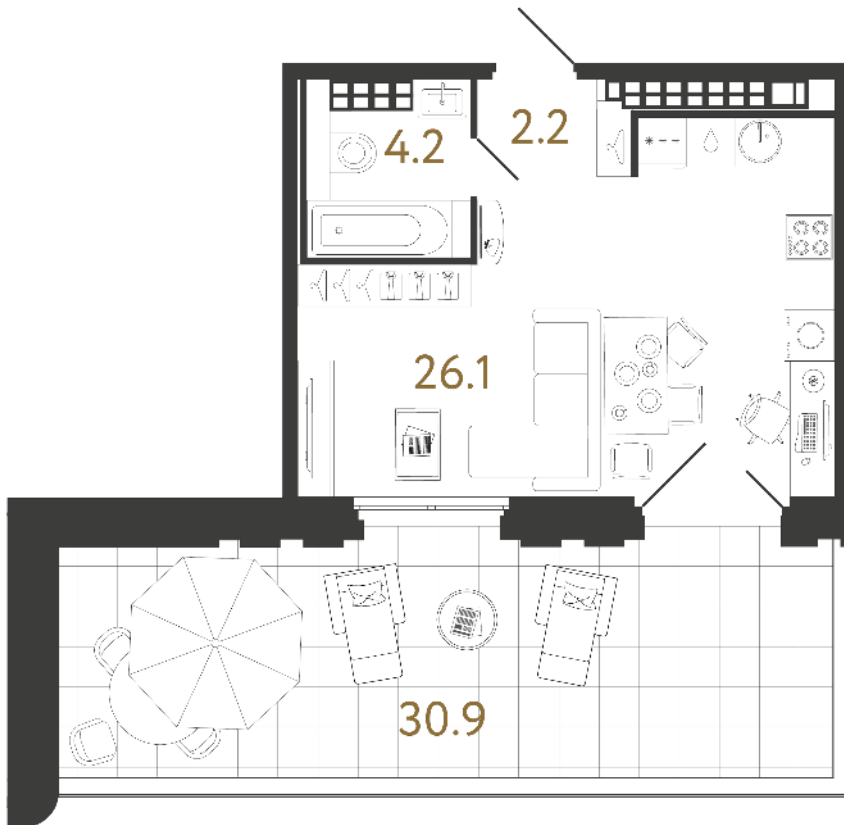

ВИЗИОНЕР

Адрес дома

г. Санкт-Петербург
Петроградский р-н
Средняя Колтовская, д. 9-11

Студия 1С-1Т

Ссылка на сайт (активна до внесения оплаты за бронирование)

Площадь	32.5 м²
Жилая	26.1 м²
Объект	Визионер
Корпус	2
Этаж	9 из 9
Срок сдачи	Скоро в продаже

Цена по запросу

С террасой

Большая кухня

Европланировка

Расположение квартиры на этаже

RBI THE ART
OF REAL ESTATE

Отдел продаж
+7 (812) 320-76-76
rbi.ru

Режим работы
Пн-Чт с 9:00 до 20:00
Пт с 9:00 до 19:00
Сб и Вс — по записи