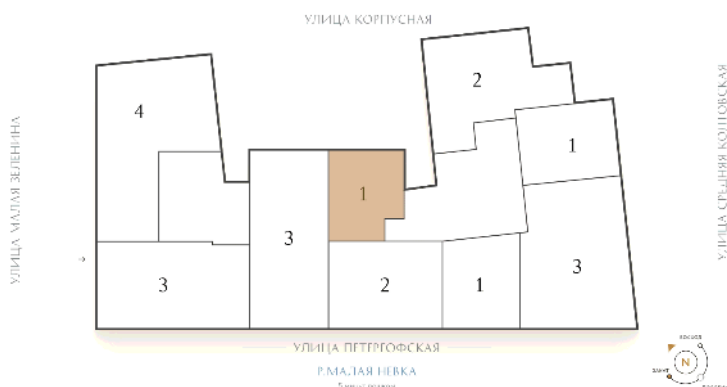

Расположение квартиры на этаже

RBI THE ART OF REAL ESTATE

Отдел продаж
+7 (812) 320-76-76
rbi.ru

Режим работы
Пн-Чт с 9:00 до 20:00
Пт с 9:00 до 19:00
Сб и Вс — по записи