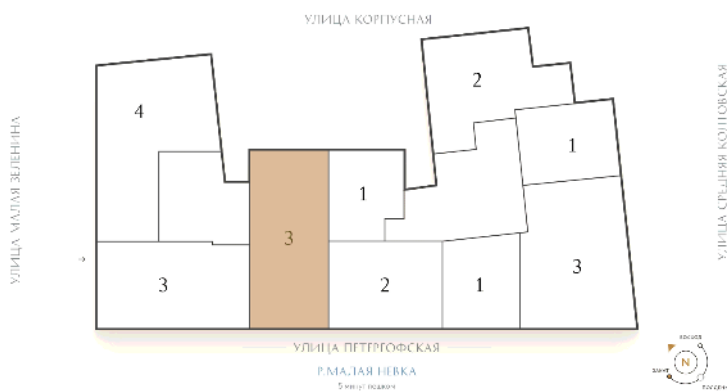

Расположение квартиры на этаже

RBI THE ART OF REAL ESTATE

Отдел продаж
+7 (812) 320-76-76
rbi.ru

Режим работы
Пн-Чт с 9:00 до 20:00
Пт с 9:00 до 19:00
Сб и Вс — по записи