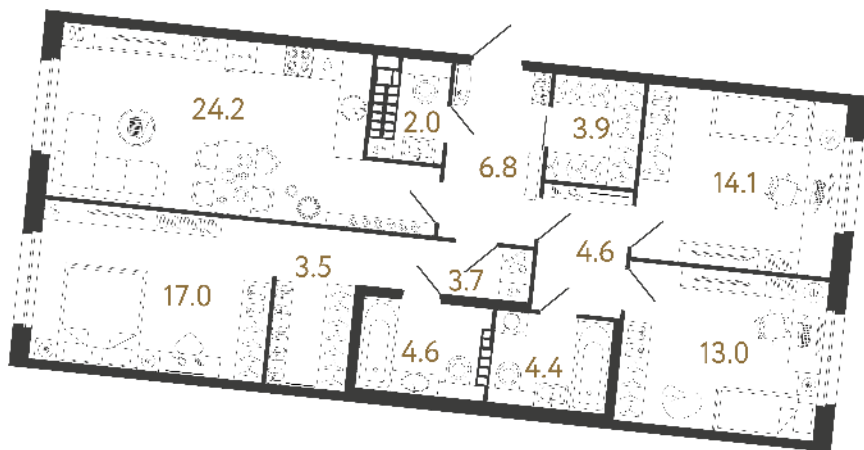

ВИЗИОНЕР

Адрес дома

г. Санкт-Петербург
Петроградский р-н
Средняя Колтовская, д. 9-11

Трёхкомнатная квартира 3-6

Ссылка на сайт (активна до внесения оплаты за бронирование)

Площадь	101.8 м²
Жилая	44.1 м²
Объект	Визионер
Корпус	2
Этаж	7 из 9
Срок сдачи	Скоро в продаже

Цена по запросу

Большая кухня

Европланировка

Расположение квартиры на этаже

RBI THE ART OF REAL ESTATE

Отдел продаж
+7 (812) 320-76-76
rbi.ru

Режим работы
Пн-Чт с 9:00 до 20:00
Пт с 9:00 до 19:00
Сб и Вс — по записи