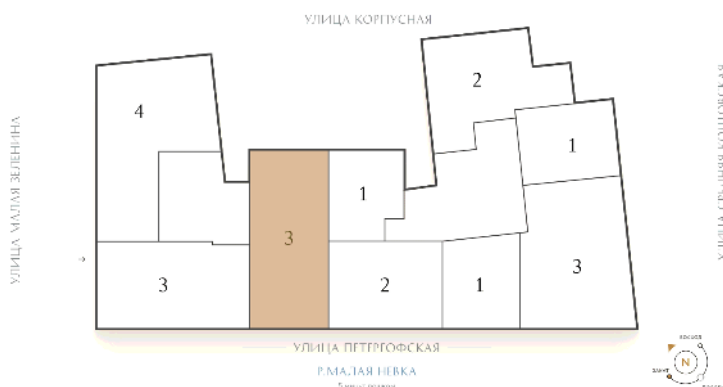

Расположение квартиры на этаже

RBI THE ART
OF REAL ESTATE

Отдел продаж
+7 (812) 320-76-76
rbi.ru

Режим работы
Пн-Чт с 9:00 до 20:00
Пт с 9:00 до 19:00
Сб и Вс — по записи