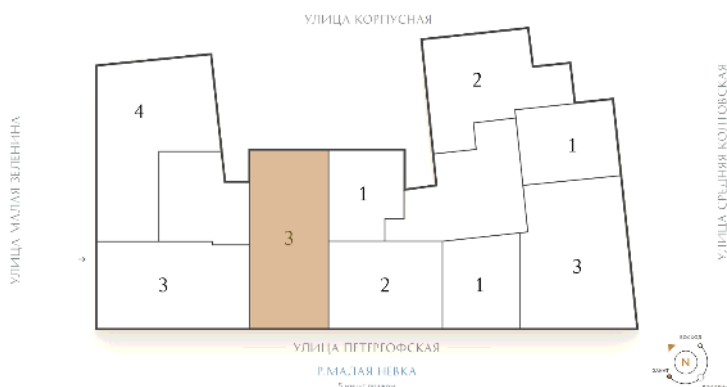

Расположение квартиры на этаже

RBI THE ART OF REAL ESTATE

Отдел продаж
+7 (812) 320-76-76
rbi.ru

Режим работы
Пн-Чт с 9:00 до 20:00
Пт с 9:00 до 19:00
Сб и Вс — по записи