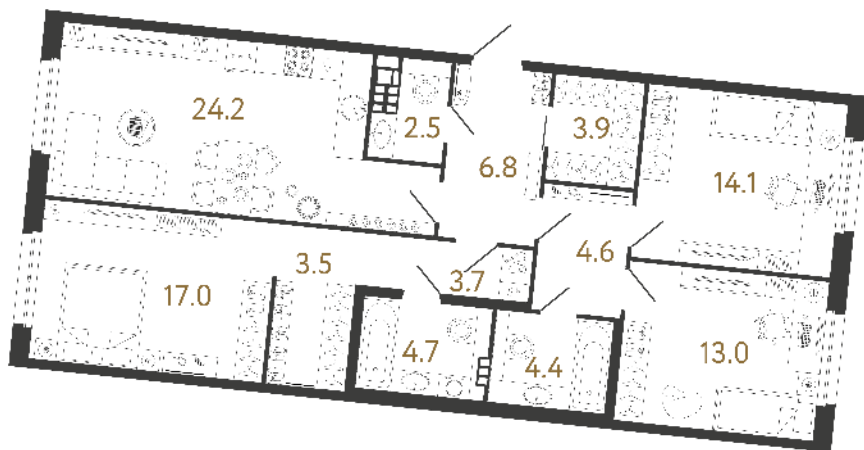

ВИЗИОНЕР

Адрес дома

г. Санкт-Петербург
Петроградский р-н
Средняя Колтовская, д. 9-11

Трёхкомнатная квартира 3-6

Ссылка на сайт (активна до внесения оплаты за бронирование)

Площадь	102.4 м²
Жилая	44.1 м²
Объект	Визионер
Корпус	2
Этаж	4 из 9
Срок сдачи	Скоро в продаже

Цена по запросу

Большая кухня

Европланировка

Расположение квартиры на этаже

RBI THE ART OF REAL ESTATE

Отдел продаж
+7 (812) 320-76-76
rbi.ru

Режим работы
Пн-Чт с 9:00 до 20:00
Пт с 9:00 до 19:00
Сб и Вс — по записи