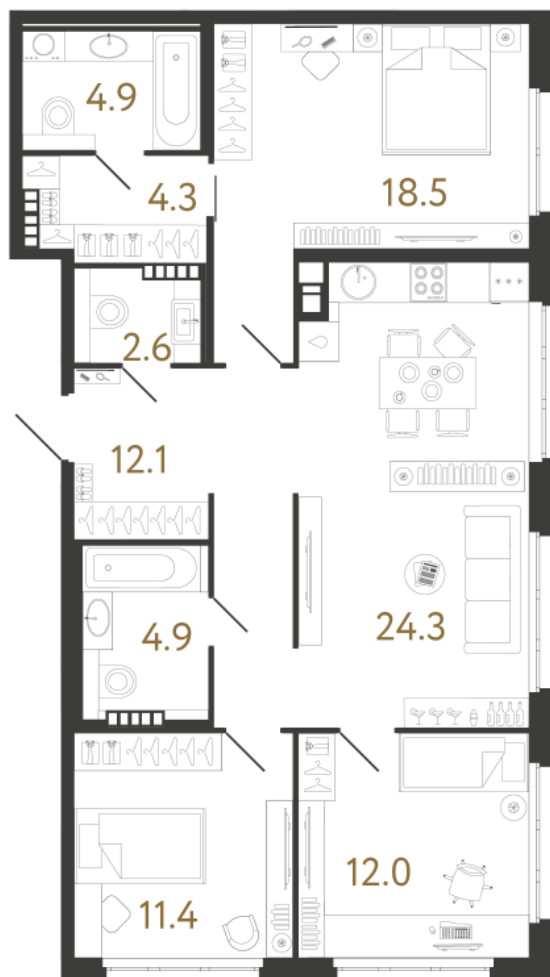

## Трёхкомнатная квартира 3-4В

**Ссылка на сайт** (активна до внесения оплаты за бронирование)

Площадь	<b>95.0 м²</b>
Жилая	<b>41.9 м²</b>
Объект	<b>Визионер</b>
Корпус	<b>1</b>
Этаж	<b>6 из 9</b>
Срок сдачи	<b>Скоро в продаже</b>